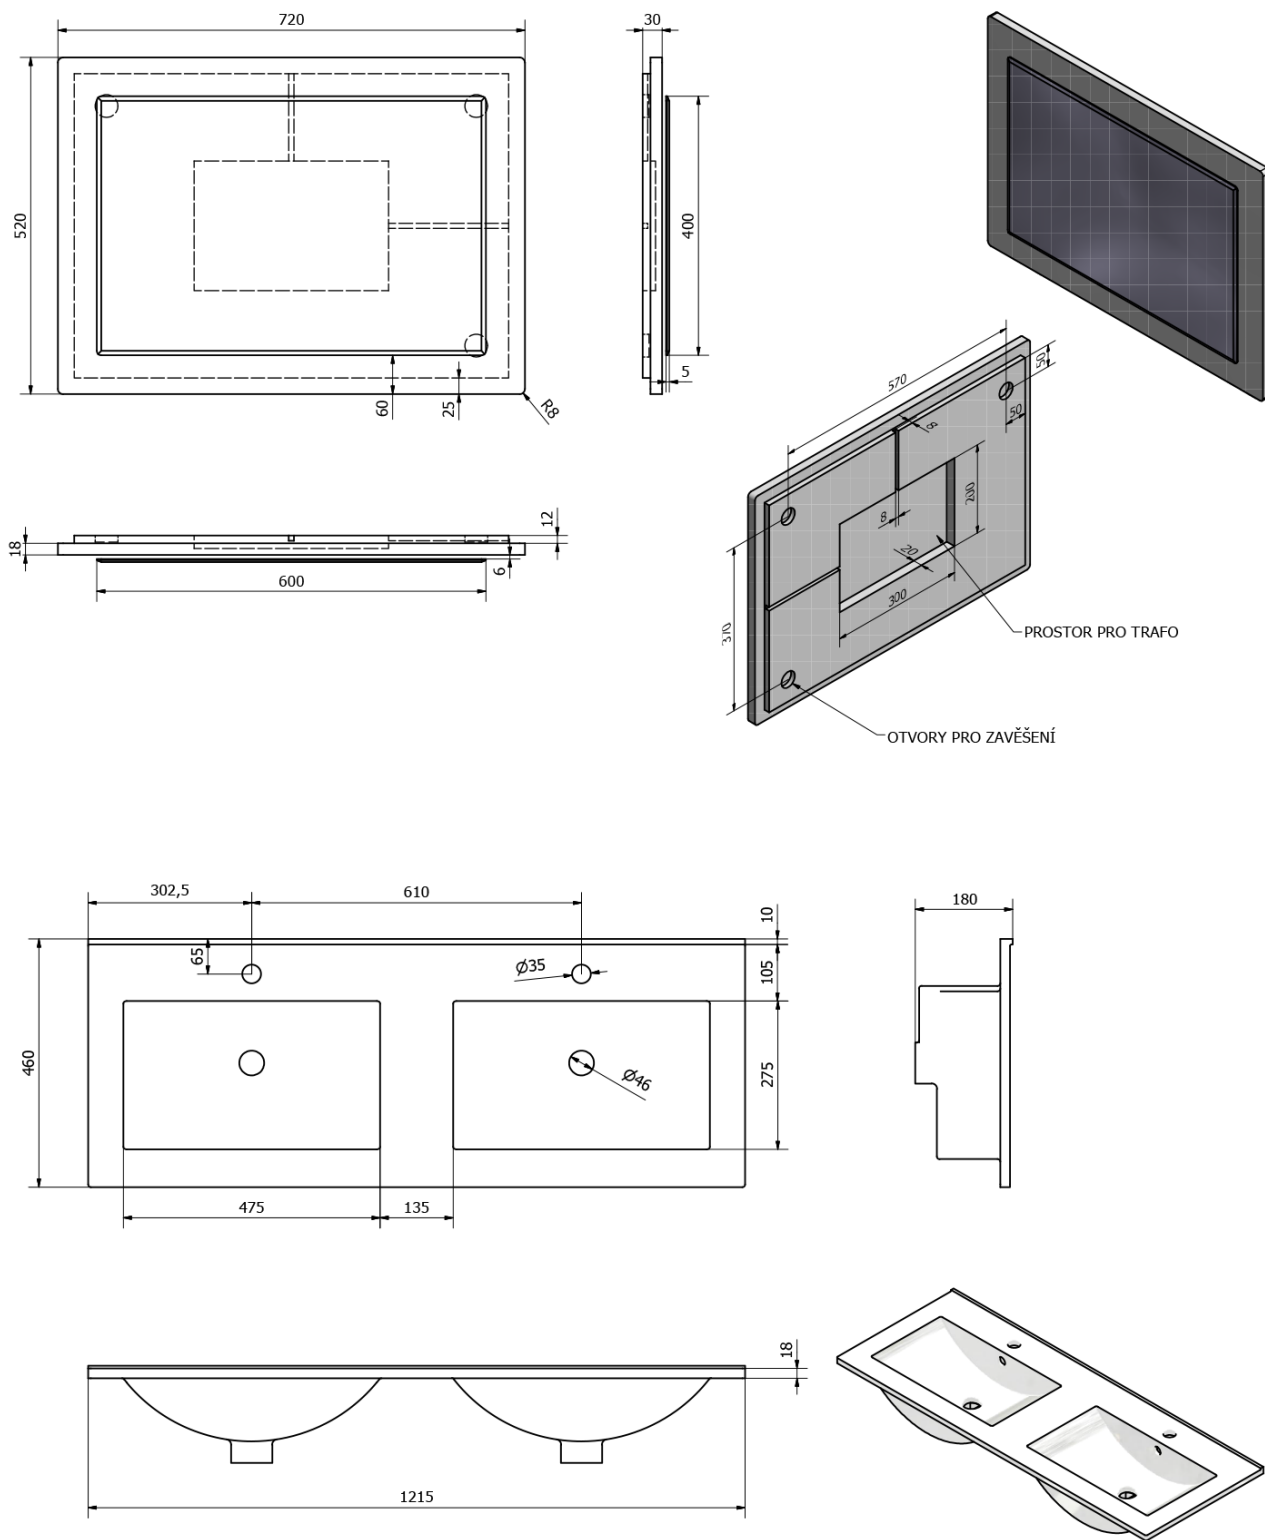

MITRA 120 zestaw łazienkowy, umywalka podwójna, bordo

 **SAPHO**

Kod: KSET-007

Podstawowe informacje

Marka: Sapho

Seria: MITRA

Rozmiary

Szerokość: 1215 mm

Właściwości

Kolor: Bordo

Materiał: MDF/laminat

Instalacja: Zawieszane na ścianie

Typ szafki: Szuflady

Typ umywalki: Umywalka podwójna

Typ lustra: Lustro w ramie

Wyposażenie: Cichy domyk

Waga / zestaw: 89.18 kg

Opakowanie: 4 szt.

Gwarancja: 2 lata

Polecamy dokupić

2 szt. URBINO syfon umywalkowy oszczędzający miejsce, korek Click Clack., 5/4", odpływ 32mm, biały (Kod: 151.133.0)

MITRA 120 zestaw łazienkowy, umywalka podwójna, bordo

Karta techniczna

MITRA 120 zestaw łazienkowy, umywalka podwójna,
bordo