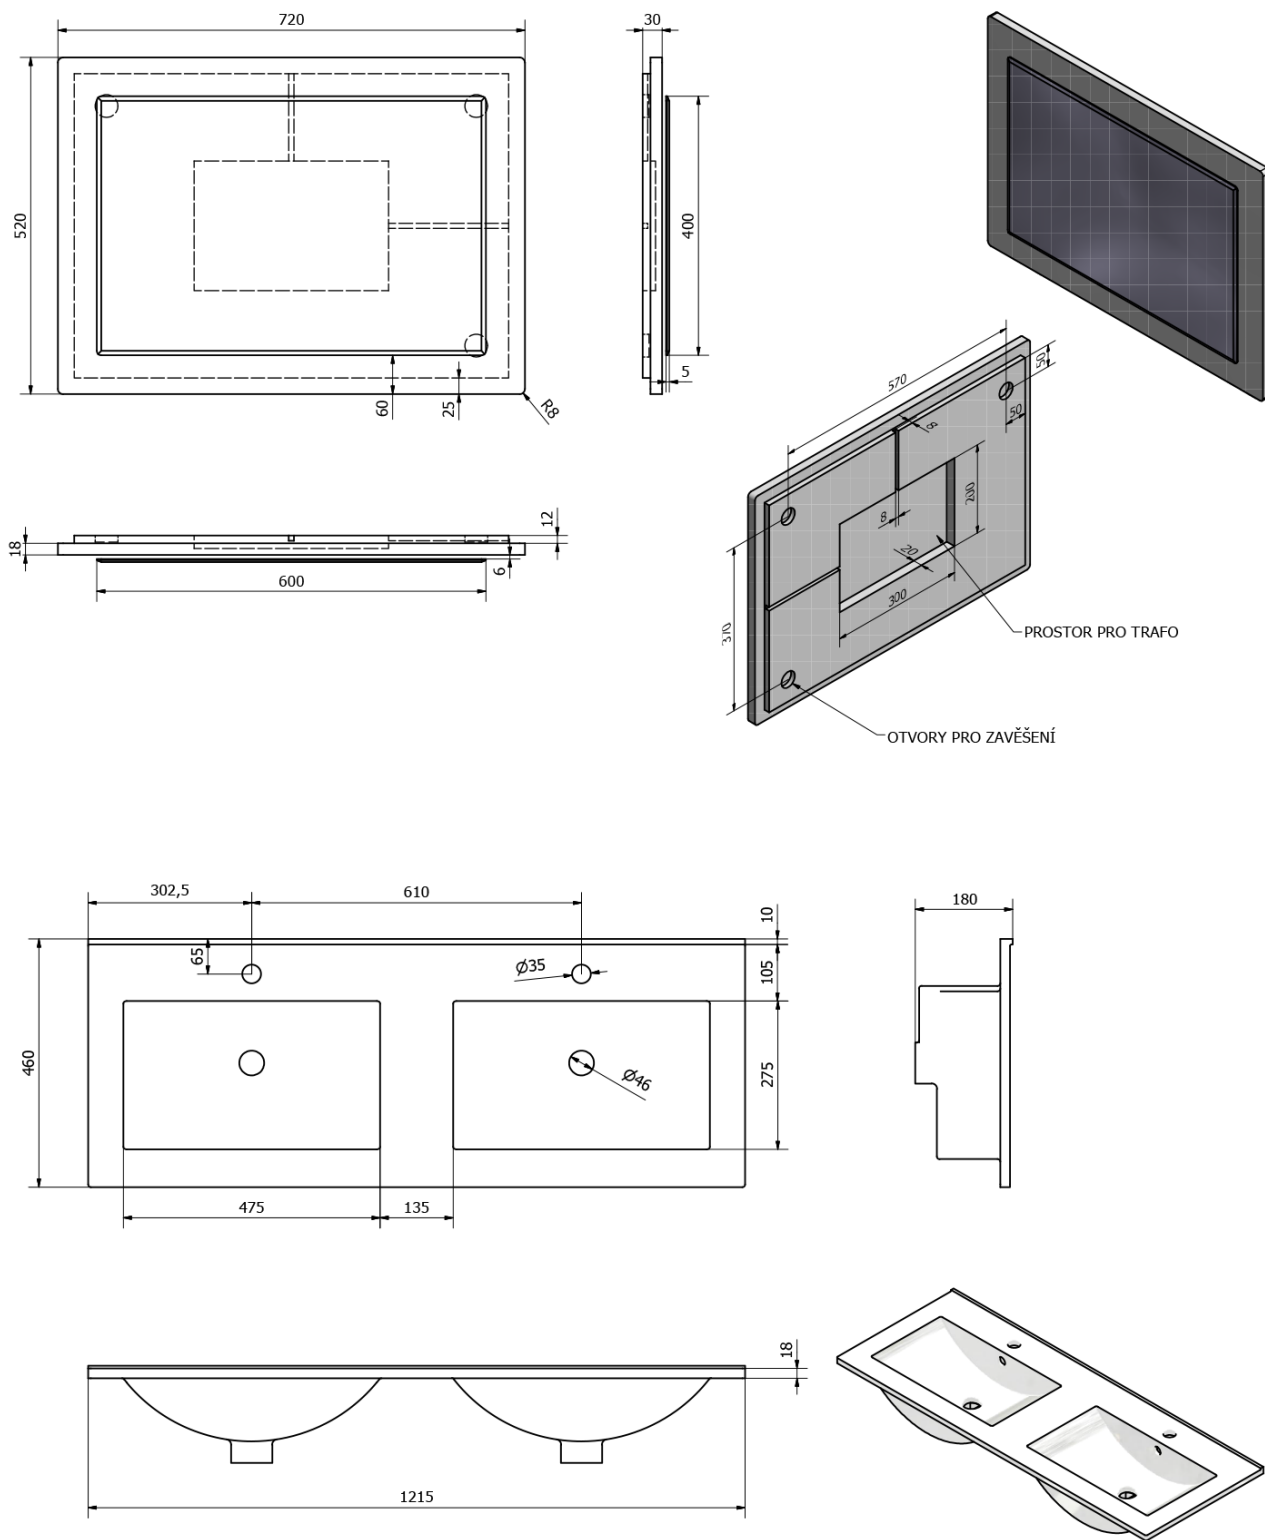

MITRA 120 zestaw łazienkowy, umywalka podwójna, bordo

 SAPHO

Kod: KSET-007

Podstawowe informacje

Marka: Sapho

Seria: MITRA

Rozmiary

Szerokość: 1215 mm

Właściwości

Kolor: Bordo

Materiał: MDF/laminat

Instalacja: Zawieszane na ścianie

Typ szafki: Szuflady

Typ umywalki: Umywalka podwójna

Typ lustra: Lustro w ramie

Wyposażenie: Cichy domyk

Waga / zestaw: 89.18 kg

Opakowanie: 4 szt.

Gwarancja: 2 lata

Polecamy dokupić

2 szt. URBINO syfon umywalkowy oszczędzający miejsce, korek Click Clack., 5/4", odpływ 32mm, biały (Kod: 151.133.0)

MITRA 120 zestaw łazienkowy, umywalka podwójna, bordo

Karta techniczna

MITRA 120 zestaw łazienkowy, umywalka podwójna,
bordo

SAPHO