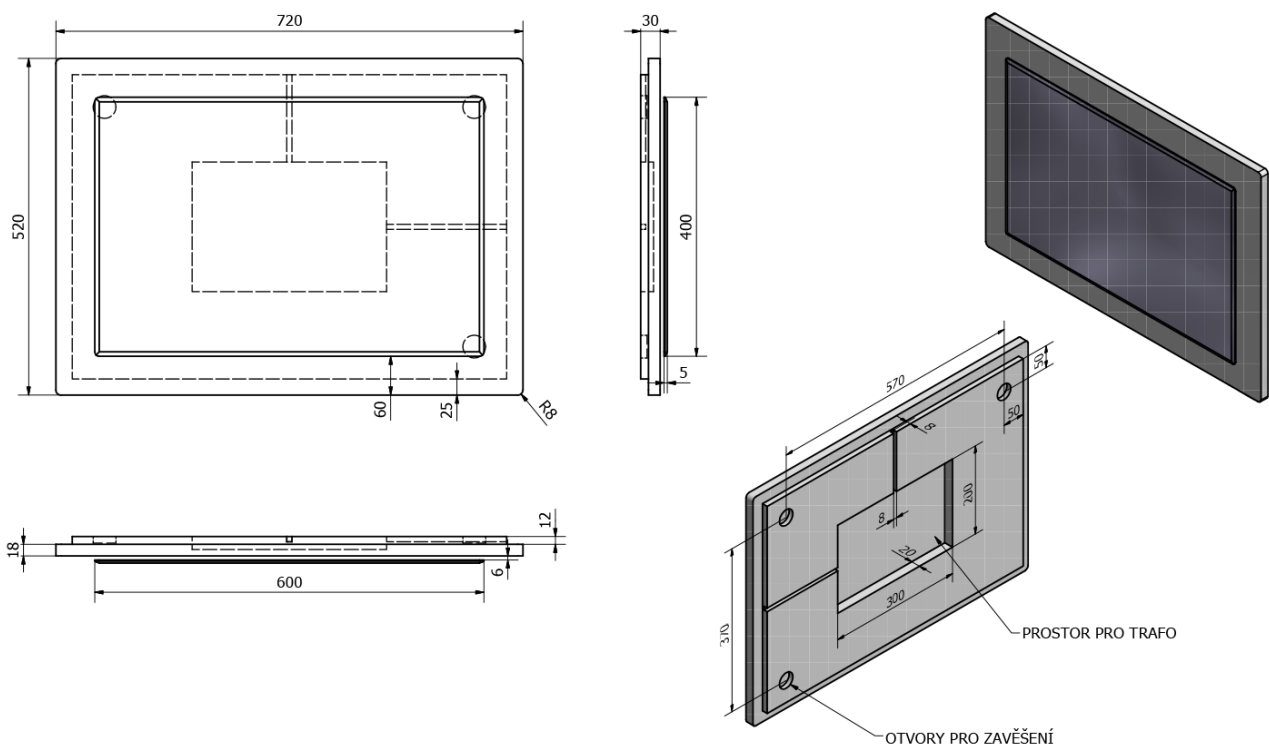

MITRA 120 zestaw łazienkowy, umywalka podwójna, bordo

SAPHO

Kod: KSET-007

Rozmiary
Szerokość: 1215 mm

Właściwości
Kolor: Bordo
Materiał: MDF/laminat
Gwarancja: 2 lata

Karta techniczna

MITRA 120 zestaw łazienkowy, umywalka podwójna,
bordo