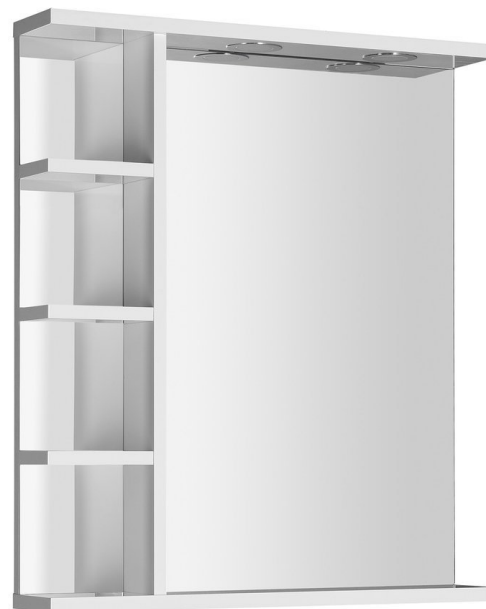

KORIN lustro z oświetleniem LED i półkami 60x70x12cm

Kod: KO370

Podstawowe informacje

Marka: Aqualine

Seria: KORIN

Rozmiary

Szerokość: 600 mm

Wysokość: 700 mm

Właściwości

Kolor ramy: Biały

Materiał: MDF/laminat

Typ lustra: Lustro z oświetleniem, Lustro z półką

Kształt: Prostokątna

Sterowanie oświetleniem: Nie zawiera

Stopień ochrony: IP44

Moc: 6 W

Kolor LED: Neutralny (4 000 - 5 000 K)

Waga / szt.: 9.9 kg

Opakowanie: 1 szt.

Gwarancja: 2 lata

Części zamienne

Zestaw oświetlenia LED 2x2W, 4000K, 230V do szafek KORIN, KAWA, ZOJA/KERAMIA FRESH (Kod: NC-P023-KS)