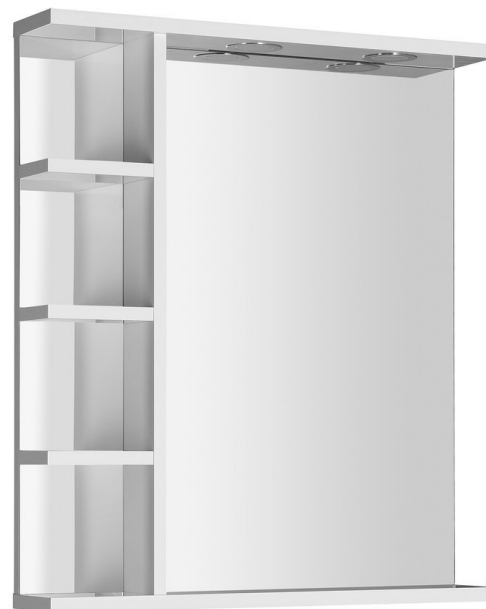

## KORIN lustro z oświetleniem LED i półkami 60x70x12cm

Kod: KO370

### Podstawowe informacje

Marka: Aqualine  
Seria: KORIN

### Rozmiary

Szerokość: 600 mm  
Wysokość: 700 mm

### Właściwości

Kolor ramy: Biały  
Materiał: MDF/laminat  
Typ lustra: Lustro z oświetleniem, Lustro z półką  
Kształt: Prostokątna  
Sterowanie oświetleniem: Nie zawiera  
Stopień ochrony: IP44  
Moc: 6 W  
Kolor LED: Neutralny (4 000 - 5 000 K)  
Waga / szt.: 9.9 kg  
Opakowanie: 1 szt.  
Gwarancja: 2 lata