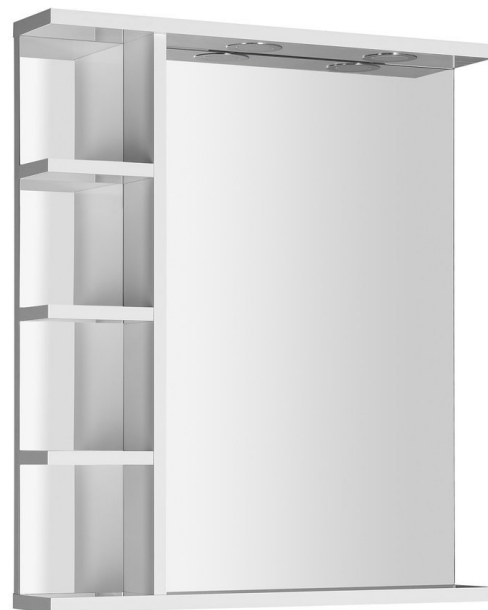

KORIN lustro z oświetleniem LED i półkami 60x70x12cm

Kod: KO370

Rozmiary

Szerokość: 600 mm

Wysokość: 700 mm

Właściwości

Materiał: MDF/laminat

Gwarancja: 2 lata