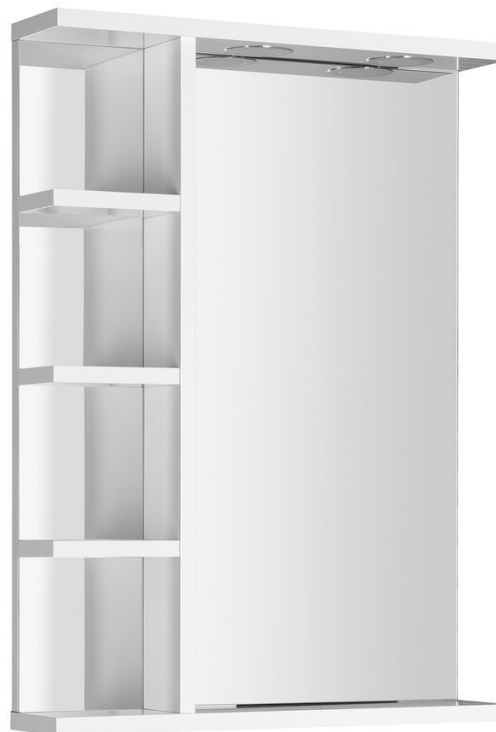

KORIN lustro z oświetleniem LED i półeczką 52x70x12cm

Kod: KO355

Podstawowe informacje

Marka: Aqualine

Seria: KORIN

Rozmiary

Szerokość: 500 mm

Wysokość: 700 mm

Właściwości

Kolor ramy: Biały

Materiał: MDF/laminat

Typ lustra: Lustro z oświetleniem, Lustro z półką

Kształt: Prostokątna

Sterowanie oświetleniem: Nie zawiera

Stopień ochrony: IP44

Moc: 6 W

Kolor LED: Neutralny (4 000 - 5 000 K)

Waga / szt.: 8.95 kg

Opakowanie: 1 szt.

Gwarancja: 2 lata

Części zamienne

Zestaw oświetlenia LED 2x2W, 4000K, 230V do szafek KORIN, KAWA, ZOJA/KERAMIA FRESH (Kod: NC-P023-KS)