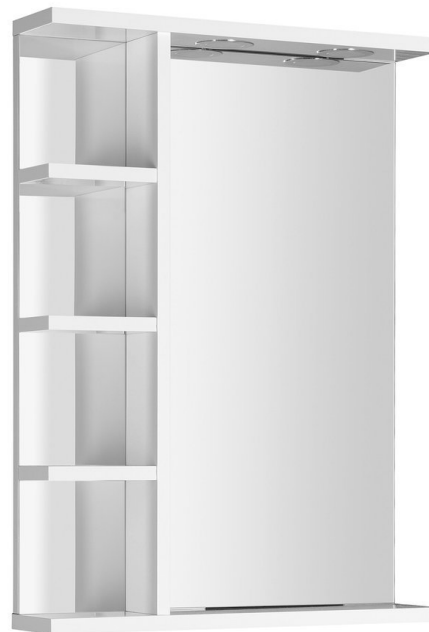

KORIN lustro z oświetleniem LED i półką 52x70x12cm

Kod: KO355

Rozmiary

Szerokość: 500 mm

Wysokość: 700 mm

Właściwości

Materiał: MDF/laminat

Gwarancja: 2 lata