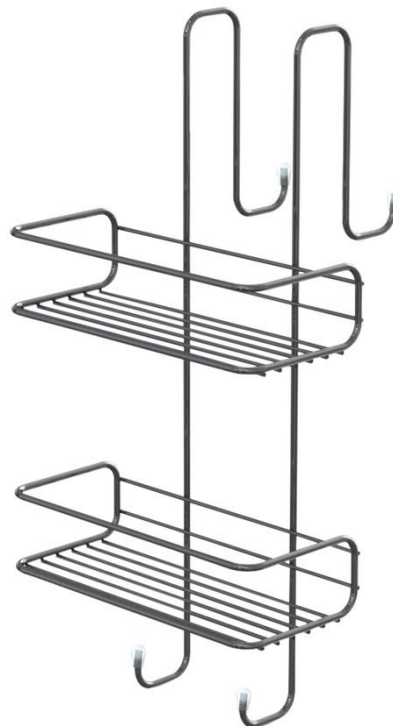

CHROM LINE drucziana półka prysznicowa 240x490x220mm, chrom

Kod: 2485

Podstawowe informacje

Marka: Gedy
Seria: CHROM LINE

Rozmiary

Szerokość: 240 mm
Wysokość: 490 mm
Głębokość: 220 mm

Właściwości

Kolor: Chrom
Materiał: Stal
Kształt: Drucziany
Rodzaj: Półka: piętrowa, Półka: do zawieszenia
Instalacja: Do zawieszenia
Waga / szt.: 0.764 kg
Opakowanie: 1 szt.
Gwarancja: 2 lata