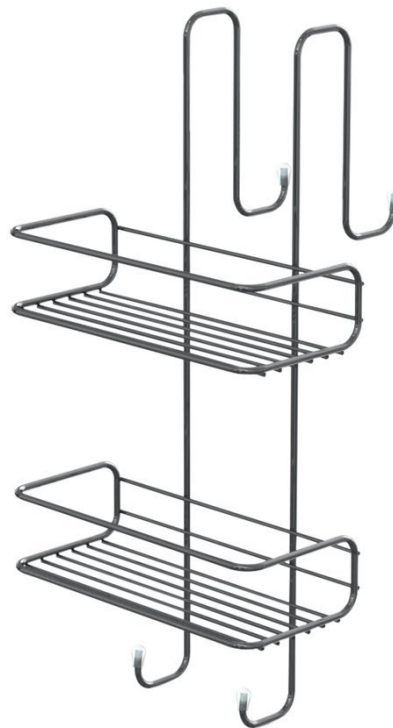

# CHROM LINE drucziana półka prysznicowa 240x490x220 mm, chrom

Kod: 2485

## Podstawowe informacje

Marka: Gedy  
Seria: CHROM LINE

## Rozmiary

Szerokość: 240 mm  
Wysokość: 484 mm  
Głębokość: 220 mm

## Właściwości

Kolor: Chrom  
Materiał: Stal  
Kształt: Drucziany  
Rodzaj: Półka: piętrowa, Półka: do zawieszenia  
Instalacja: Do zawieszenia  
Waga / szt.: 0.764 kg  
Opakowanie: 1 szt.  
Gwarancja: 2 lata