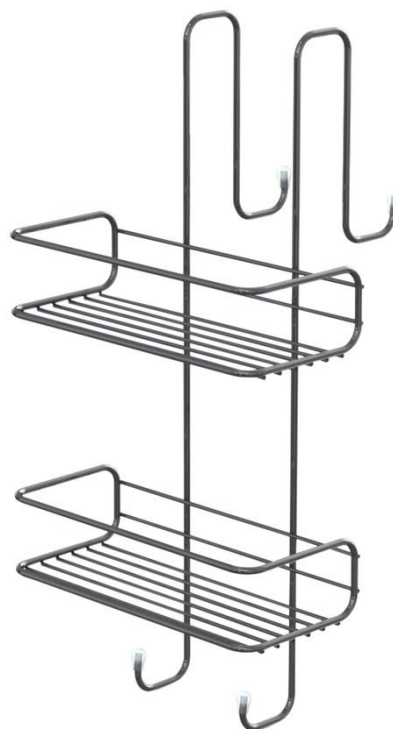

# CHROM LINE drucziana półka prysznicowa 240x490x220 mm, chrom

Kod: 2485

## Podstawowe informacje

Marka: Gedy  
Seria: CHROM LINE

## Rozmiary

Szerokość: 240 mm  
Wysokość: 484 mm  
Głębokość: 220 mm

## Właściwości

Kolor: Chrom  
Materiał: Stal  
Kształt: Drucziany  
Rodzaj: Półka: piętrowa, Półka: do zawieszenia  
Instalacja: Do zawieszenia  
Waga / szt.: 0.764 kg  
Opakowanie: 1 szt.  
Gwarancja: 2 lata