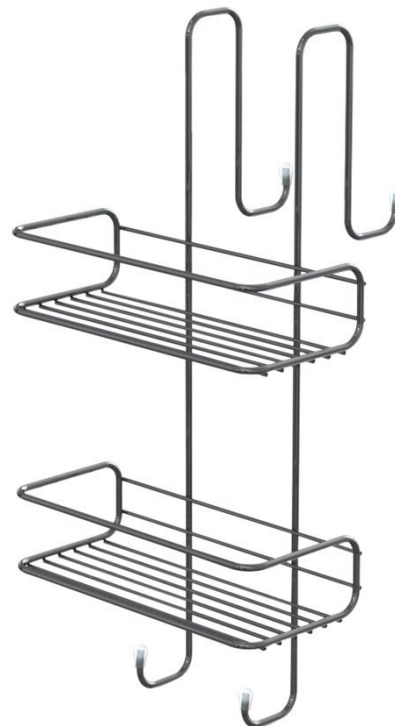

CHROM LINE drucziana półka prysznicowa 240x490x220mm, chrom

Kod: 2485

Podstawowe informacje

Marka: Gedy
Seria: CHROM LINE

Rozmiary

Szerokość: 240 mm
Wysokość: 490 mm
Głębokość: 220 mm

Właściwości

Kolor: Chrom
Materiał: Stal
Kształt: Drucziany
Rodzaj: Półka: piętrowa, Półka: do zawieszenia
Instalacja: Do zawieszenia
Waga / szt.: 0.764 kg
Opakowanie: 1 szt.
Gwarancja: 2 lata