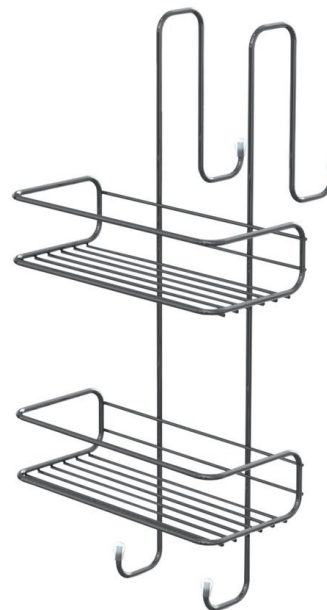

# CHROM LINE druciana półka prysznicowa 240x490x220 mm, chrom

Kod: 2485

## Rozmiary

Szerokość: 240 mm

Wysokość: 484 mm

Głębokość: 220 mm

## Właściwości

Kolor: Chrom

Materiał: Stal

Gwarancja: 2 lata