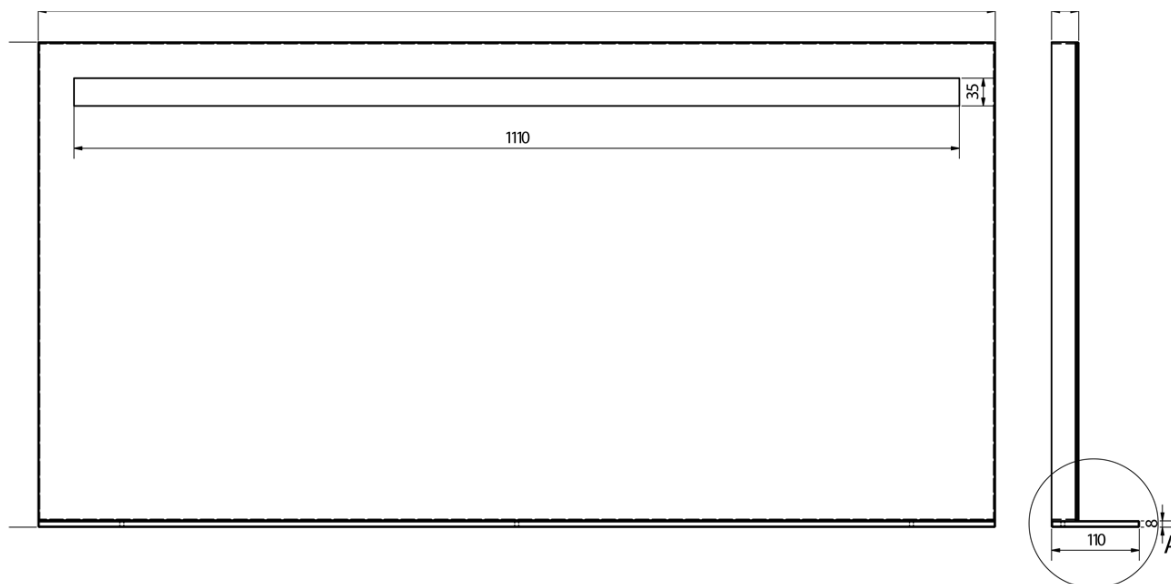

Kod: BT120

**Podstawowe informacje**

Marka: Sapho  
Seria: BRETO LUSTRA

**Rozmiary**

Szerokość: 1200 mm  
Wysokość: 608 mm

**Właściwości**

Kolor ramy: Srebrny  
Materiał: Aluminium  
Typ lustra: Lustro z oświetleniem, Lustro z półką  
Kształt: Prostokątna  
Sterowanie oświetleniem: Nie zawiera  
Stopień ochrony: IP44  
Moc: 9.6 W  
Kolor LED: Neutralny (4 000 - 5 000 K)  
Żywotność (LED): 50000 godzin  
Waga / szt.: 13.12 kg  
Opakowanie: 1 szt.  
Gwarancja: 2 lata

Karta techniczna

A ( 1 : 1 )