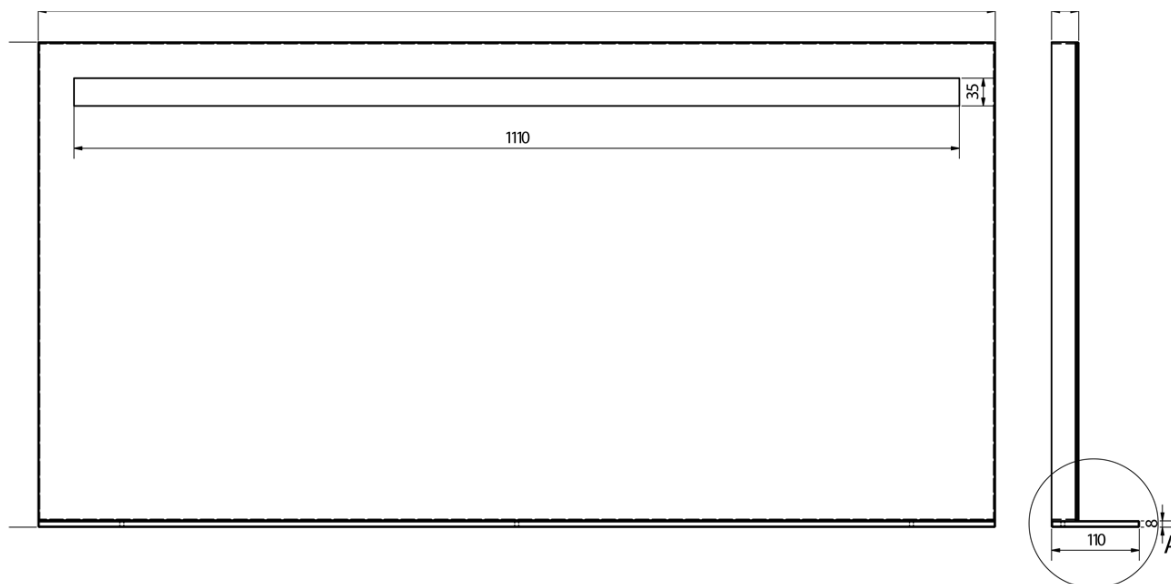

Kod: BT120

Podstawowe informacje

Marka: Sapho
Seria: BRETO LUSTRA

Rozmiary

Szerokość: 1200 mm
Wysokość: 608 mm

Właściwości

Kolor ramy: Srebrny
Materiał: Aluminium
Typ lustra: Lustro z oświetleniem, Lustro z półką
Kształt: Prostokątna
Sterowanie oświetleniem: Nie zawiera
Stopień ochrony: IP44
Moc: 9.6 W
Kolor LED: Neutralny (4 000 - 5 000 K)
Żywotność (LED): 50000 godzin
Waga / szt.: 13.12 kg
Opakowanie: 1 szt.
Gwarancja: 2 lata

Karta techniczna

A (1 : 1)