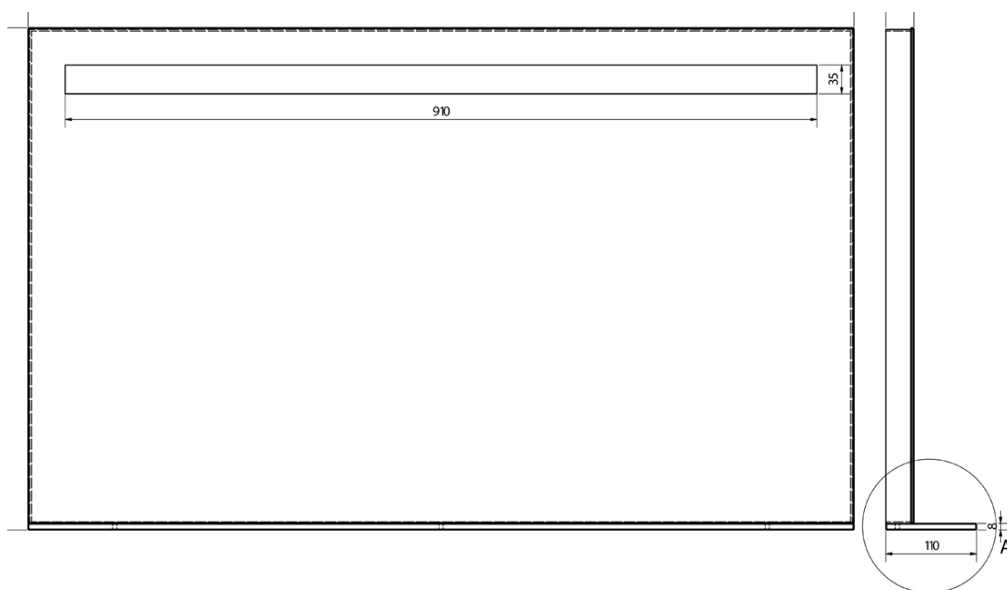

Kod: BT100

Podstawowe informacje

Marka: Sapho
Seria: BRETO LUSTRA

Rozmiary

Szerokość: 1000 mm
Wysokość: 608 mm

Właściwości

Kolor ramy: Srebrny
Materiał: Aluminium
Typ lustra: Lustro z oświetleniem, Lustro z półką
Kształt: Prostokątna
Sterowanie oświetleniem: Nie zawiera
Stopień ochrony: IP44
Moc: 9.6 W
Kolor LED: Neutralny (4 000 - 5 000 K)
Żywotność (LED): 50000 godzin
Waga / szt.: 10.42 kg
Opakowanie: 1 szt.
Gwarancja: 2 lata

Karta techniczna

A (1:1)