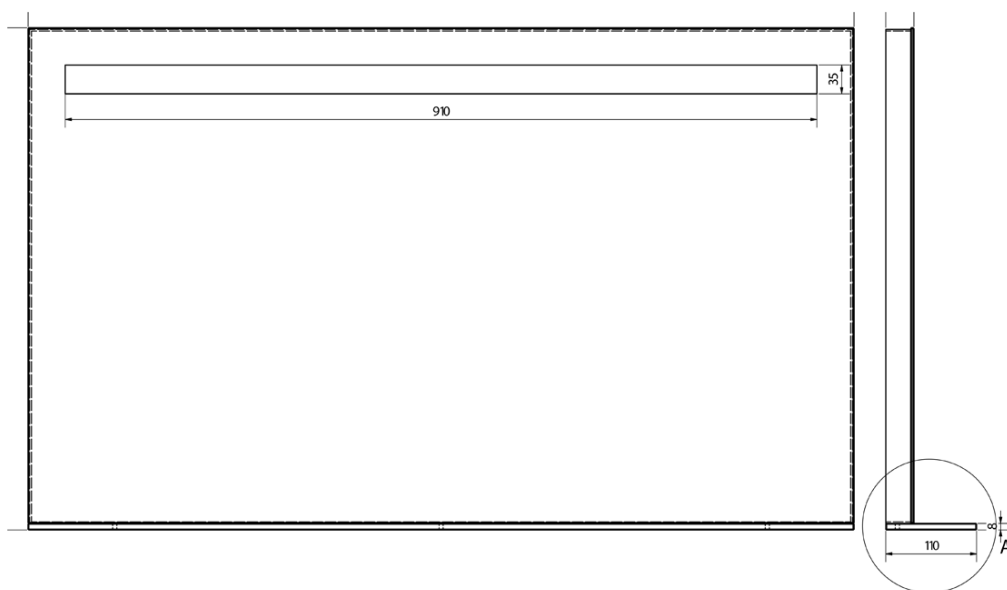

Kod: BT100

**Podstawowe informacje**

Marka: Sapho  
Seria: BRETO LUSTRA

**Rozmiary**

Szerokość: 1000 mm  
Wysokość: 608 mm

**Właściwości**

Kolor ramy: Srebrny  
Materiał: Aluminium  
Typ lustra: Lustro z oświetleniem, Lustro z półką  
Kształt: Prostokątna  
Sterowanie oświetleniem: Nie zawiera  
Stopień ochrony: IP44  
Moc: 9.6 W  
Kolor LED: Neutralny (4 000 - 5 000 K)  
Żywotność (LED): 50000 godzin  
Waga / szt.: 10.42 kg  
Opakowanie: 1 szt.  
Gwarancja: 2 lata

Karta techniczna

A (1:1)