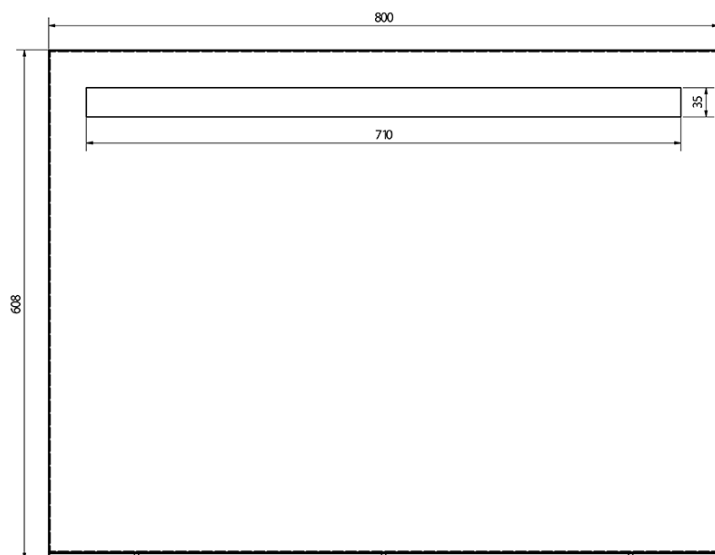

Kod: BT080

Podstawowe informacje

Marka: Sapho
Seria: BRETO LUSTRA

Rozmiary

Szerokość: 800 mm
Wysokość: 608 mm

Właściwości

Kolor ramy: Srebrny
Materiał: Aluminium
Typ lustra: Lustro z oświetleniem, Lustro z półką
Kształt: Prostokątna
Sterowanie oświetleniem: Nie zawiera
Stopień ochrony: IP44
Moc: 9.6 W
Kolor LED: Neutralny (4 000 - 5 000 K)
Żywotność (LED): 50000 godzin
Waga / szt.: 7.49 kg
Opakowanie: 1 szt.
Gwarancja: 2 lata

Karta techniczna

A (1 : 1)