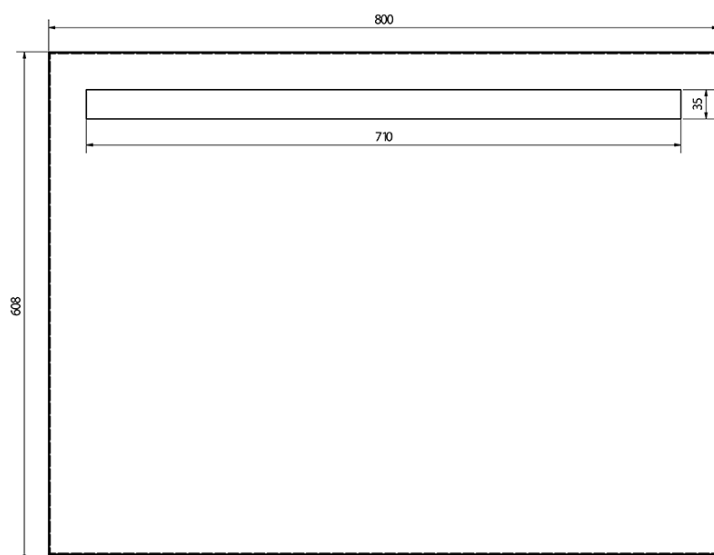

Kod: BT080

Podstawowe informacje

Marka: Sapho
Seria: BRETO LUSTRA

Rozmiary

Szerokość: 800 mm
Wysokość: 608 mm

Właściwości

Kolor ramy: Srebrny
Materiał: Aluminium
Typ lustra: Lustro z oświetleniem, Lustro z półką
Kształt: Prostokątna
Sterowanie oświetleniem: Nie zawiera
Stopień ochrony: IP44
Moc: 9.6 W
Kolor LED: Neutralny (4 000 - 5 000 K)
Żywotność (LED): 50000 godzin
Waga / szt.: 7.49 kg
Opakowanie: 1 szt.
Gwarancja: 2 lata

Karta techniczna

A (1 : 1)