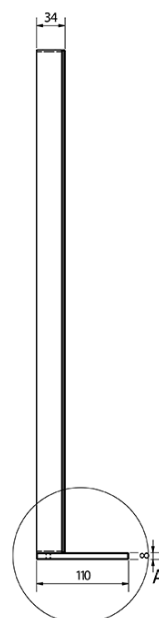

Kod: BT080

Podstawowe informacje

Marka: Sapho
Seria: BRETO LUSTRA

Rozmiary

Szerokość: 800 mm
Wysokość: 608 mm

Właściwości

Kolor ramy: Srebrny
Materiał: Aluminium
Typ lustra: Lustro z oświetleniem, Lustro z półką
Kształt: Prostokątna
Sterowanie oświetleniem: Nie zawiera
Stopień ochrony: IP44
Moc: 9.6 W
Kolor LED: Neutralny (4 000 - 5 000 K)
Żywotność (LED): 50000 godzin
Waga / szt.: 7.49 kg
Opakowanie: 1 szt.
Gwarancja: 2 lata

Karta techniczna

A (1 : 1)