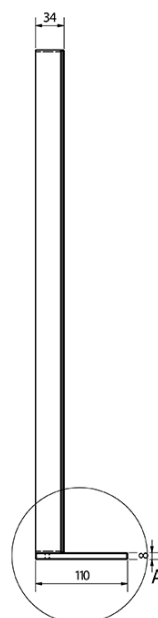

Kod: BT080

**Podstawowe informacje**

Marka: Sapho  
Seria: BRETO LUSTRA

**Rozmiary**

Szerokość: 800 mm  
Wysokość: 608 mm

**Właściwości**

Kolor ramy: Srebrny  
Materiał: Aluminium  
Typ lustra: Lustro z oświetleniem, Lustro z półką  
Kształt: Prostokątna  
Sterowanie oświetleniem: Nie zawiera  
Stopień ochrony: IP44  
Moc: 9.6 W  
Kolor LED: Neutralny (4 000 - 5 000 K)  
Żywotność (LED): 50000 godzin  
Waga / szt.: 7.49 kg  
Opakowanie: 1 szt.  
Gwarancja: 2 lata

Karta techniczna

A ( 1 : 1 )