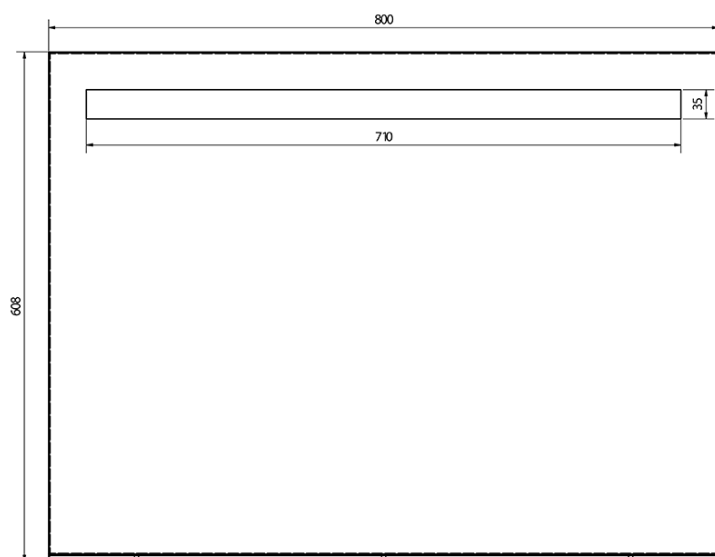

Kod: BT080

**Podstawowe informacje**

Marka: Sapho  
Seria: BRETO LUSTRA

**Rozmiary**

Szerokość: 800 mm  
Wysokość: 608 mm

**Właściwości**

Kolor ramy: Srebrny  
Materiał: Aluminium  
Typ lustra: Lustro z oświetleniem, Lustro z półką  
Kształt: Prostokątna  
Sterowanie oświetleniem: Nie zawiera  
Stopień ochrony: IP44  
Moc: 9.6 W  
Kolor LED: Neutralny (4 000 - 5 000 K)  
Żywotność (LED): 50000 godzin  
Waga / szt.: 7.49 kg  
Opakowanie: 1 szt.  
Gwarancja: 2 lata

Karta techniczna

A ( 1 : 1 )