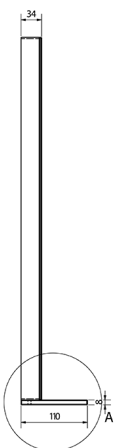

BRETO lustro z oświetleniem LED i półką 80x60,8cm

Kod: BT080

Rozmiary

Szerokość: 800 mm

Wysokość: 608 mm

Właściwości

Gwarancja: 2 lata

Materiał: Aluminium

Karta techniczna

A (1:1)