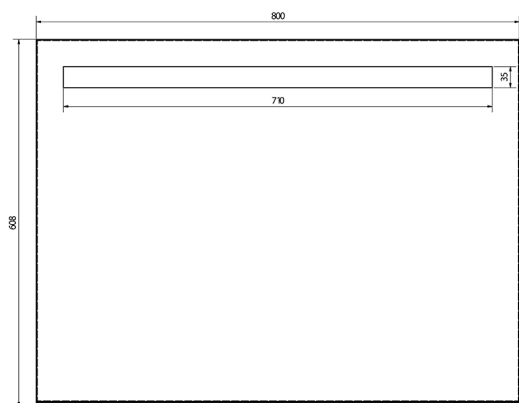

BRETO lustro z oświetleniem LED i półką 80x60,8cm

Kod: BT080

Rozmiary

Szerokość: 800 mm

Wysokość: 608 mm

Właściwości

Gwarancja: 2 lata

Materiał: Aluminium

Karta techniczna

A (1:1)