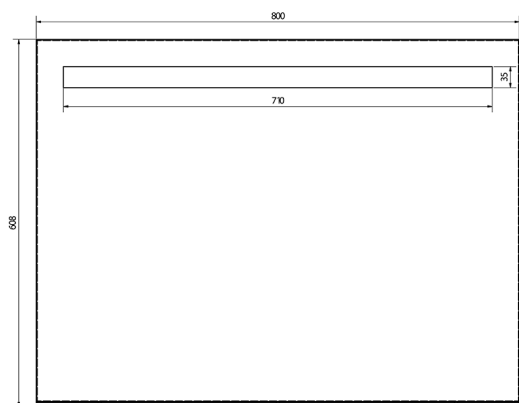

Lustro BRETO z oświetleniem LED i półką 800x608 mm

Kod: BT080

Rozmiary

Szerokość: 800 mm

Wysokość: 608 mm

Właściwości

Materiał: Aluminium

Gwarancja: 2 lata

Karta techniczna

A (1:1)