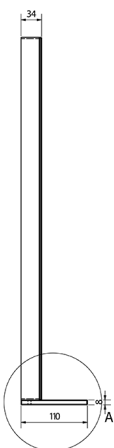

## BRETO lustro z oświetleniem LED i półką 80x60,8cm

Kod: BT080

### Rozmiary

Szerokość: 800 mm

Wysokość: 608 mm

## Karta techniczna

A (1:1)