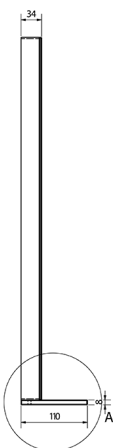

Lustro BRETO z oświetleniem LED i półką 800x608 mm

Kod: BT080

Rozmiary

Szerokość: 800 mm

Wysokość: 608 mm

Właściwości

Materiał: Aluminium

Gwarancja: 2 lata

Karta techniczna

A (1:1)