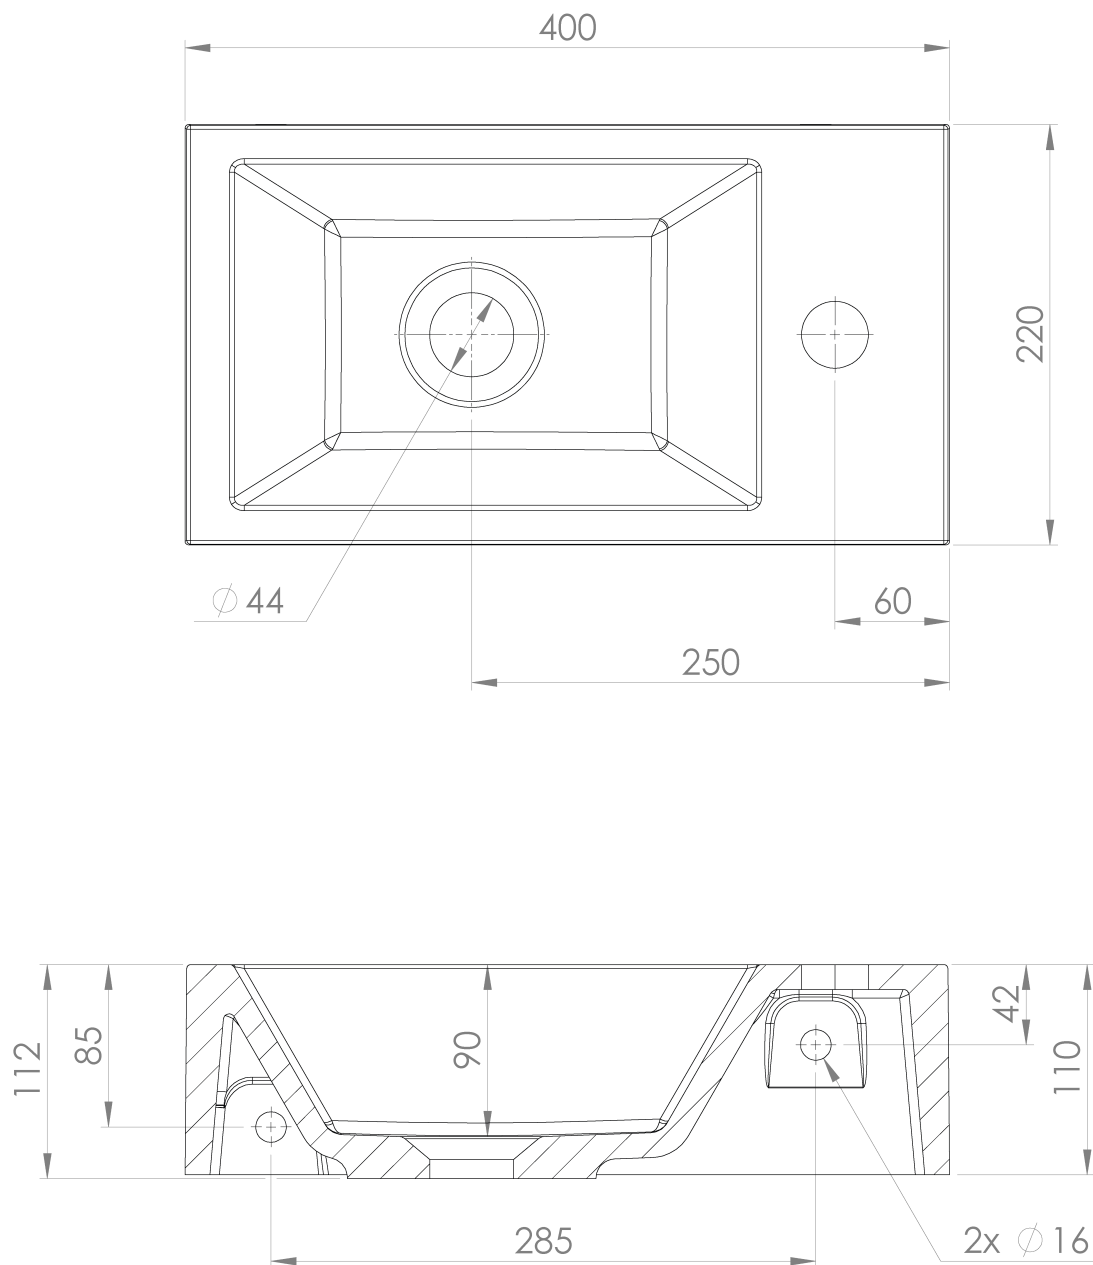

**AMAROK umywalka kompozytowa 40x22cm, biała,
bateria z prawej strony**

Kod: AR500

Podstawowe informacje

Marka: Sapho

Seria: SMALL

Rozmiary

Szerokość: 400 mm

Wysokość: 110 mm

Głębokość: 220 mm

Właściwości

Kolor: Biały

Materiał: Kompozyt

Instalacja: Meblowe, Do postawienia, Zawieszenie na ścianie - śruby

Typ umywalki: Mała umywalka

Ilość otworów na baterię: 1 otwór

Przelew: NIE

Kształt: Prostokątny

Waga / szt.: 6.76 kg

Opakowanie: 1 szt.

Gwarancja: 2 lata

AMAROK umywalka kompozytowa 40x22cm, biała,
bateria z prawej strony

Karta techniczna

AMAROK umywalka kompozytowa 40x22cm, biała,
bateria z prawej strony