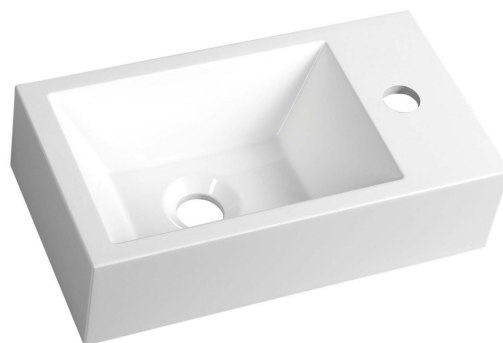

**AMAROK umywalka kompozytowa 40x22cm, biała,
bateria z prawej strony**

Kod: AR500

Podstawowe informacje

Marka: Sapho

Seria: SMALL

Rozmiary

Szerokość: 400 mm

Wysokość: 110 mm

Głębokość: 220 mm

Właściwości

Kolor: Biały

Materiał: Kompozyt

Instalacja: Meblowe, Do postawienia, Zawieszenie na ścianie - śruby

Typ umywalki: Mała umywalka

Ilość otworów na baterię: 1 otwór

Przelew: NIE

Kształt: Prostokątny

Waga / szt.: 6.76 kg

Opakowanie: 1 szt.

Gwarancja: 2 lata

AMAROK umywalka kompozytowa 40x22cm, biała,
bateria z prawej strony

Karta techniczna

AMAROK umywalka kompozytowa 40x22cm, biała,
bateria z prawej strony