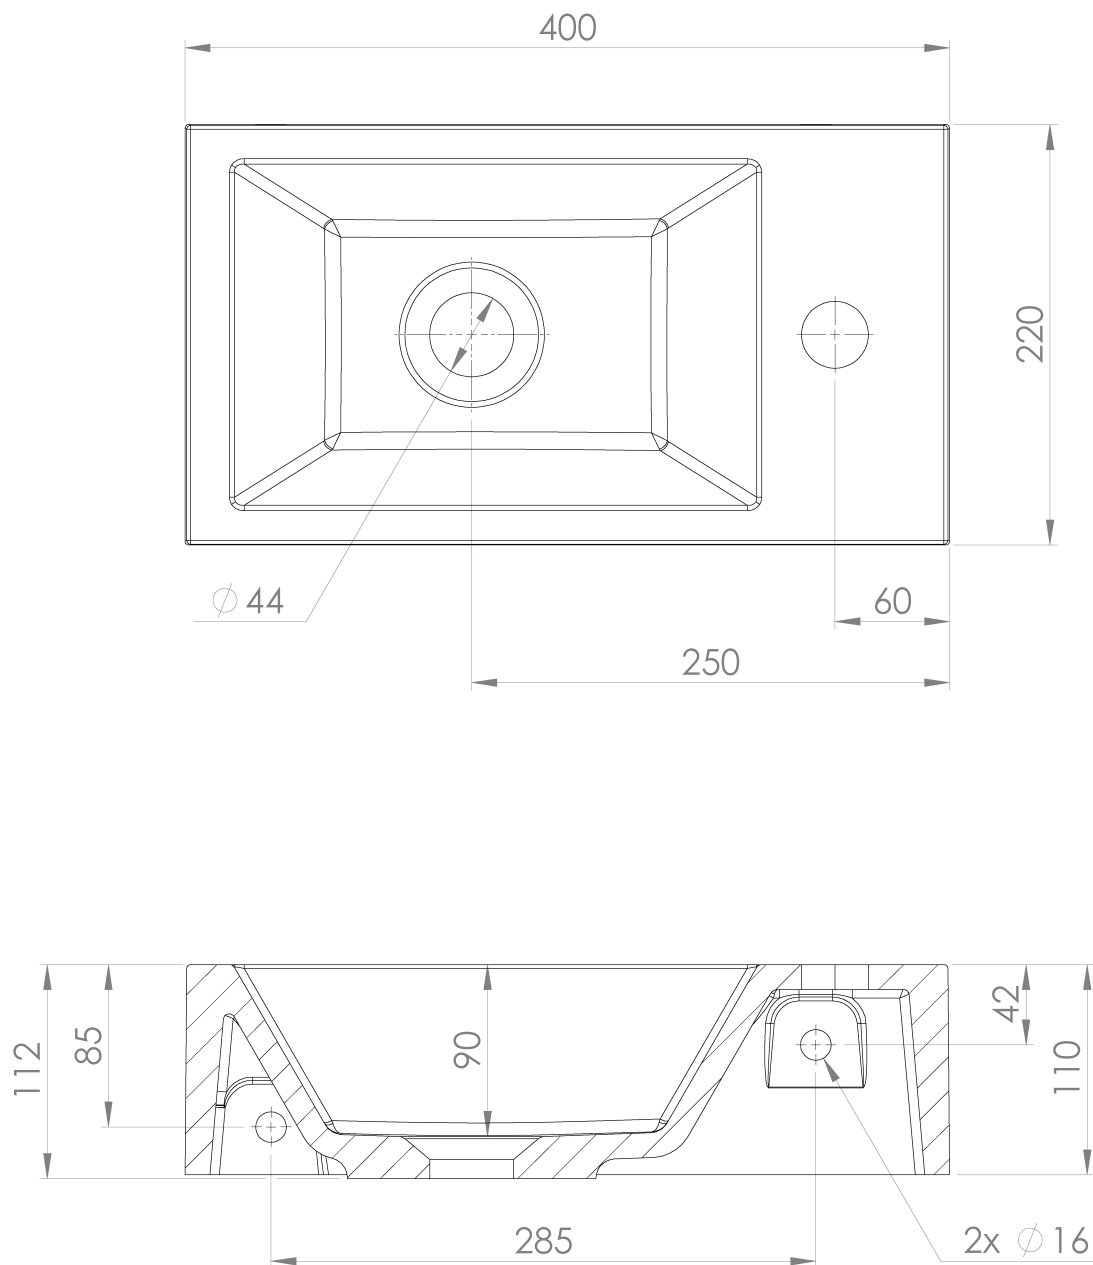

**AMAROK umywalka kompozytowa 40x22cm, biała,  
bateria z prawej strony**

**Kod:** AR500

**Podstawowe informacje**

**Marka:** Sapho

**Seria:** SMALL

**Rozmiary**

**Szerokość:** 400 mm

**Wysokość:** 110 mm

**Głębokość:** 220 mm

**Właściwości**

**Kolor:** Biały

**Materiał:** Kompozyt

**Instalacja:** Meblowe, Do postawienia, Zawieszenie na ścianie - śruby

**Typ umywalki:** Mała umywalka

**Ilość otworów na baterię:** 1 otwór

**Przelew:** NIE

**Kształt:** Prostokątny

**Waga / szt.:** 6.76 kg

**Opakowanie:** 1 szt.

**Gwarancja:** 2 lata

AMAROK umywalka kompozytowa 40x22cm, biała,  
bateria z prawej strony

Karta techniczna

AMAROK umywalka kompozytowa 40x22cm, biała,  
bateria z prawej strony