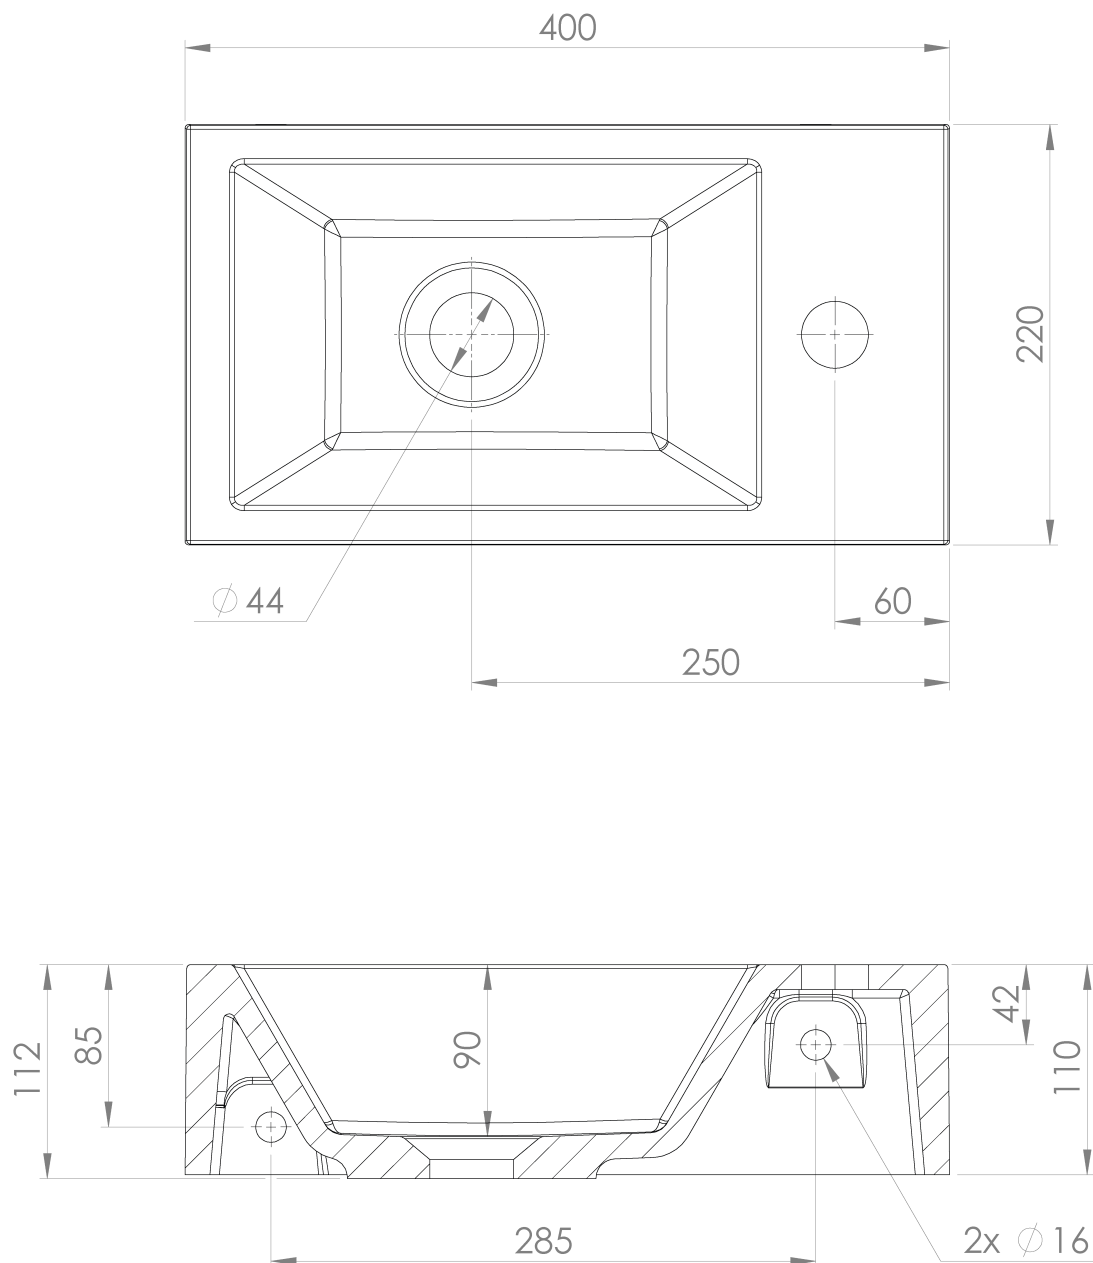

**AMAROK umywalka kompozytowa 40x22cm, biała,  
bateria z prawej strony**

**Kod:** AR500

**Podstawowe informacje**

**Marka:** Sapho

**Seria:** SMALL

**Rozmiary**

**Szerokość:** 400 mm

**Wysokość:** 110 mm

**Głębokość:** 220 mm

**Właściwości**

**Kolor:** Biały

**Materiał:** Kompozyt

**Instalacja:** Meblowe, Do postawienia, Zawieszenie na ścianie - śruby

**Typ umywalki:** Mała umywalka

**Ilość otworów na baterię:** 1 otwór

**Przelew:** NIE

**Kształt:** Prostokątny

**Waga / szt.:** 6.76 kg

**Opakowanie:** 1 szt.

**Gwarancja:** 2 lata

AMAROK umywalka kompozytowa 40x22cm, biała,  
bateria z prawej strony

Karta techniczna

AMAROK umywalka kompozytowa 40x22cm, biała,  
bateria z prawej strony