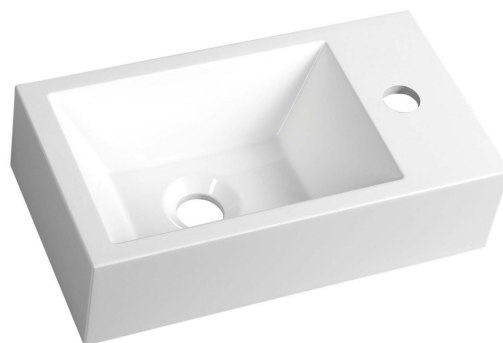

**AMAROK umywalka kompozytowa 40x22cm, biała,  
bateria z prawej strony**

**Kod:** AR500

**Podstawowe informacje**

**Marka:** Sapho

**Seria:** SMALL

**Rozmiary**

**Szerokość:** 400 mm

**Wysokość:** 110 mm

**Głębokość:** 220 mm

**Właściwości**

**Kolor:** Biały

**Materiał:** Kompozyt

**Instalacja:** Meblowe, Do postawienia, Zawieszenie na ścianie - śruby

**Typ umywalki:** Mała umywalka

**Ilość otworów na baterię:** 1 otwór

**Przelew:** NIE

**Kształt:** Prostokątny

**Waga / szt.:** 6.76 kg

**Opakowanie:** 1 szt.

**Gwarancja:** 2 lata

AMAROK umywalka kompozytowa 40x22cm, biała,  
bateria z prawej strony

Karta techniczna

AMAROK umywalka kompozytowa 40x22cm, biała,  
bateria z prawej strony