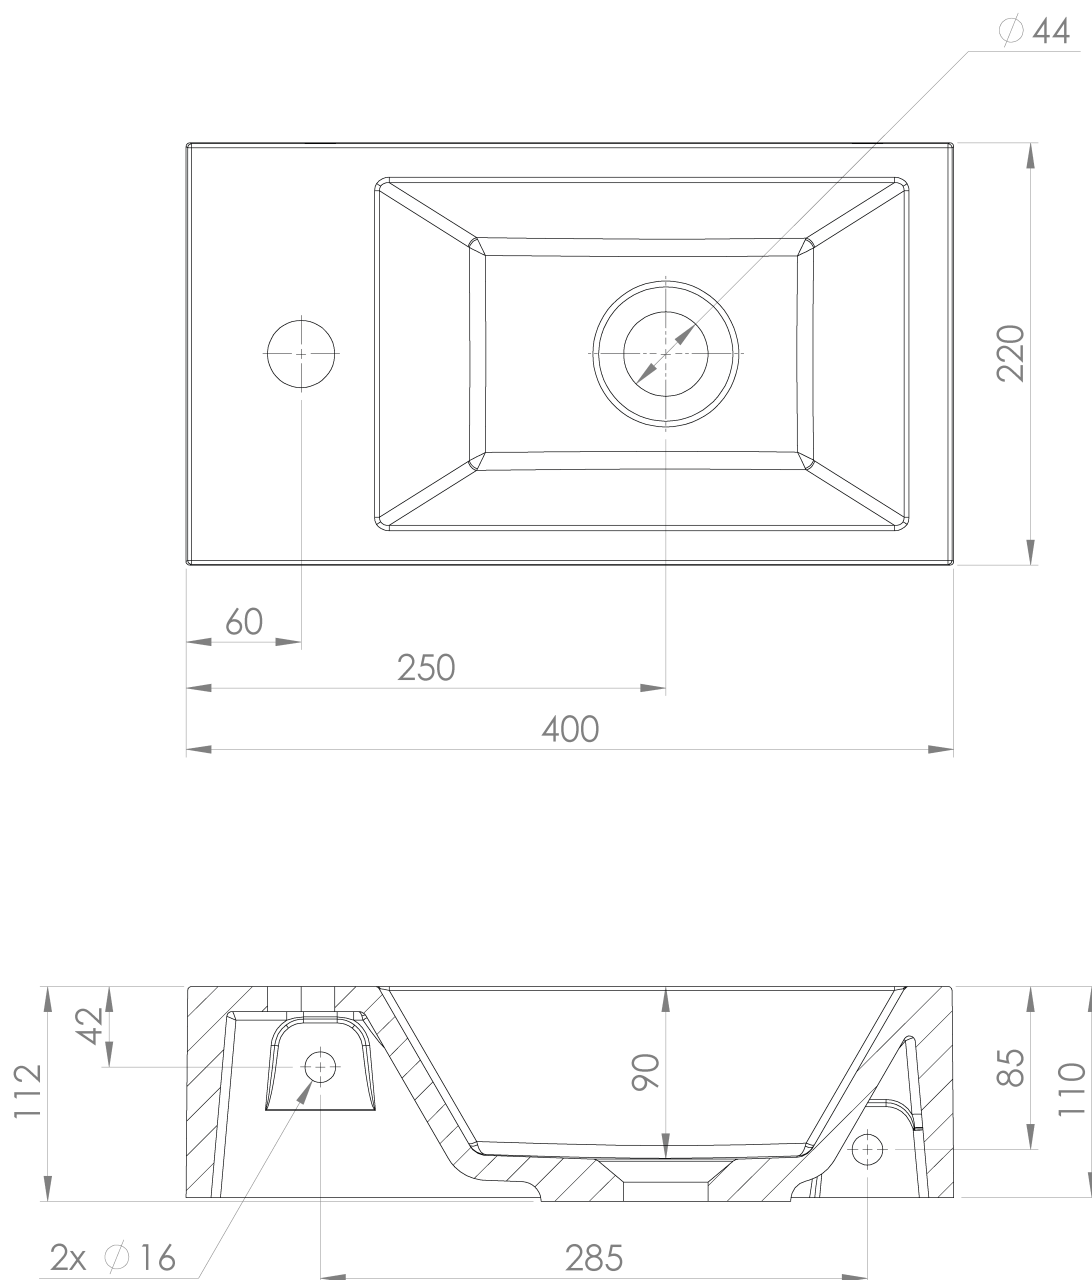

**AMAROK umywalka kompozytowa 40x22cm, biała,  
bateria z lewej strony**

**Kod:** AR400

**Podstawowe informacje**

**Marka:** Sapho

**Seria:** SMALL

**Rozmiary**

**Szerokość:** 400 mm

**Wysokość:** 110 mm

**Głębokość:** 220 mm

**Właściwości**

**Kolor:** Biały

**Materiał:** Kompozyt

**Instalacja:** Meblowe, Do postawienia, Zawieszenie na ścianie - śruby

**Typ umywalki:** Mała umywalka

**Ilość otworów na baterię:** 1 otwór

**Przelew:** NIE

**Kształt:** Prostokątny

**Waga / szt.:** 6.76 kg

**Opakowanie:** 1 szt.

**Gwarancja:** 2 lata

Karta techniczna

AMAROK umywalka kompozytowa 40x22cm, biała,  
bateria z lewej strony

 **SAPHO**