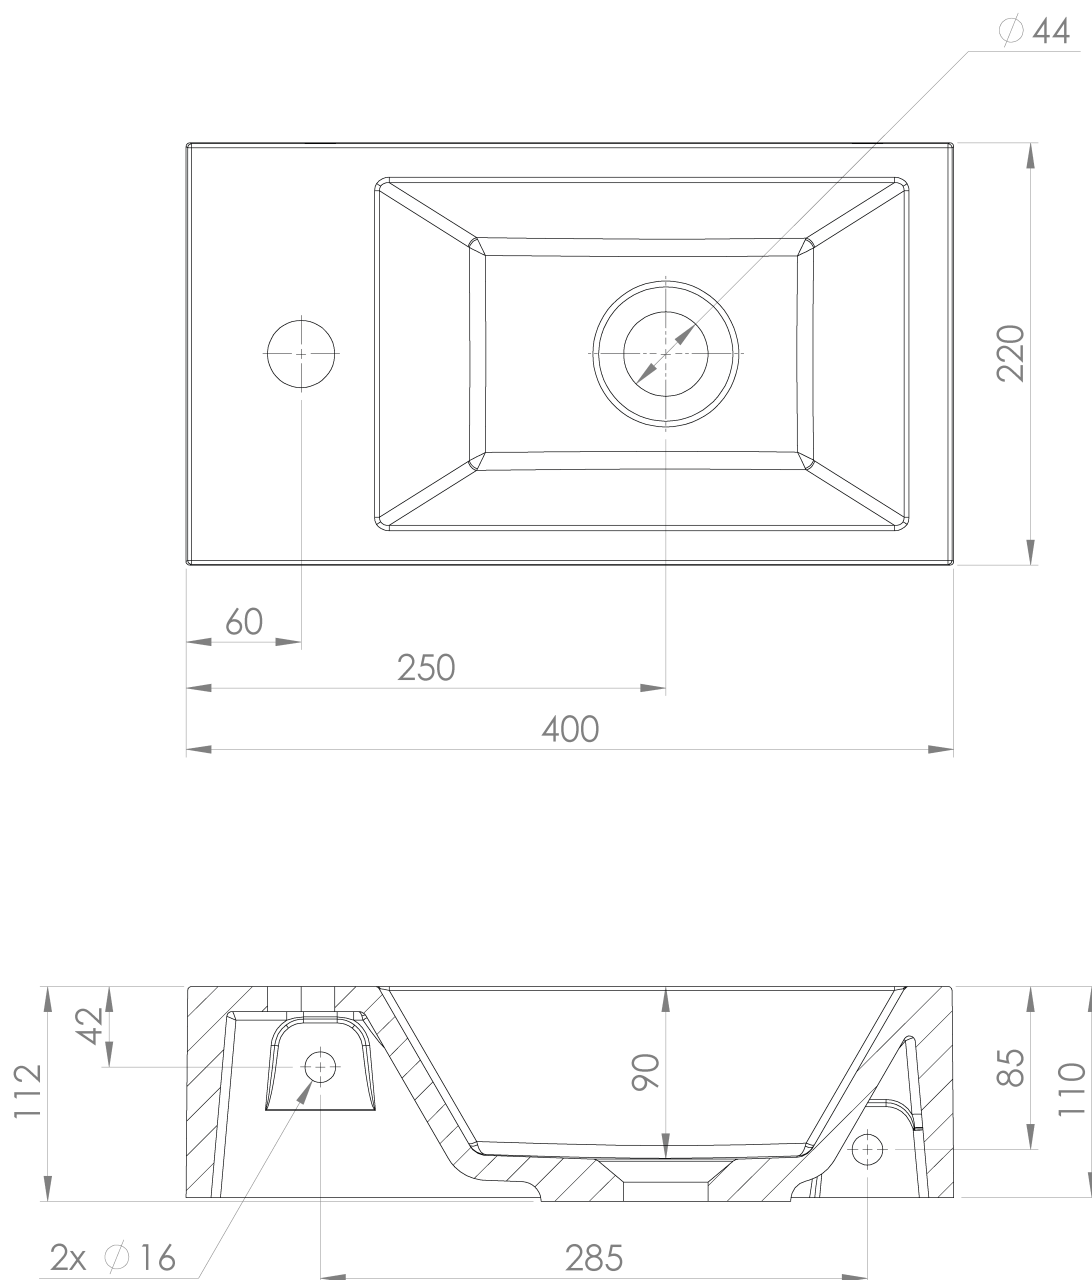

**AMAROK umywalka kompozytowa 40x22cm, biała,
bateria z lewej strony**

Kod: AR400

Podstawowe informacje

Marka: Sapho

Seria: SMALL

Rozmiary

Szerokość: 400 mm

Wysokość: 110 mm

Głębokość: 220 mm

Właściwości

Kolor: Biały

Materiał: Kompozyt

Instalacja: Meblowe, Do postawienia, Zawieszenie na ścianie - śruby

Typ umywalki: Mała umywalka

Ilość otworów na baterię: 1 otwór

Przelew: NIE

Kształt: Prostokątny

Waga / szt.: 6.76 kg

Opakowanie: 1 szt.

Gwarancja: 2 lata

Karta techniczna

AMAROK umywalka kompozytowa 40x22cm, biała,
bateria z lewej strony

 **SAPHO**