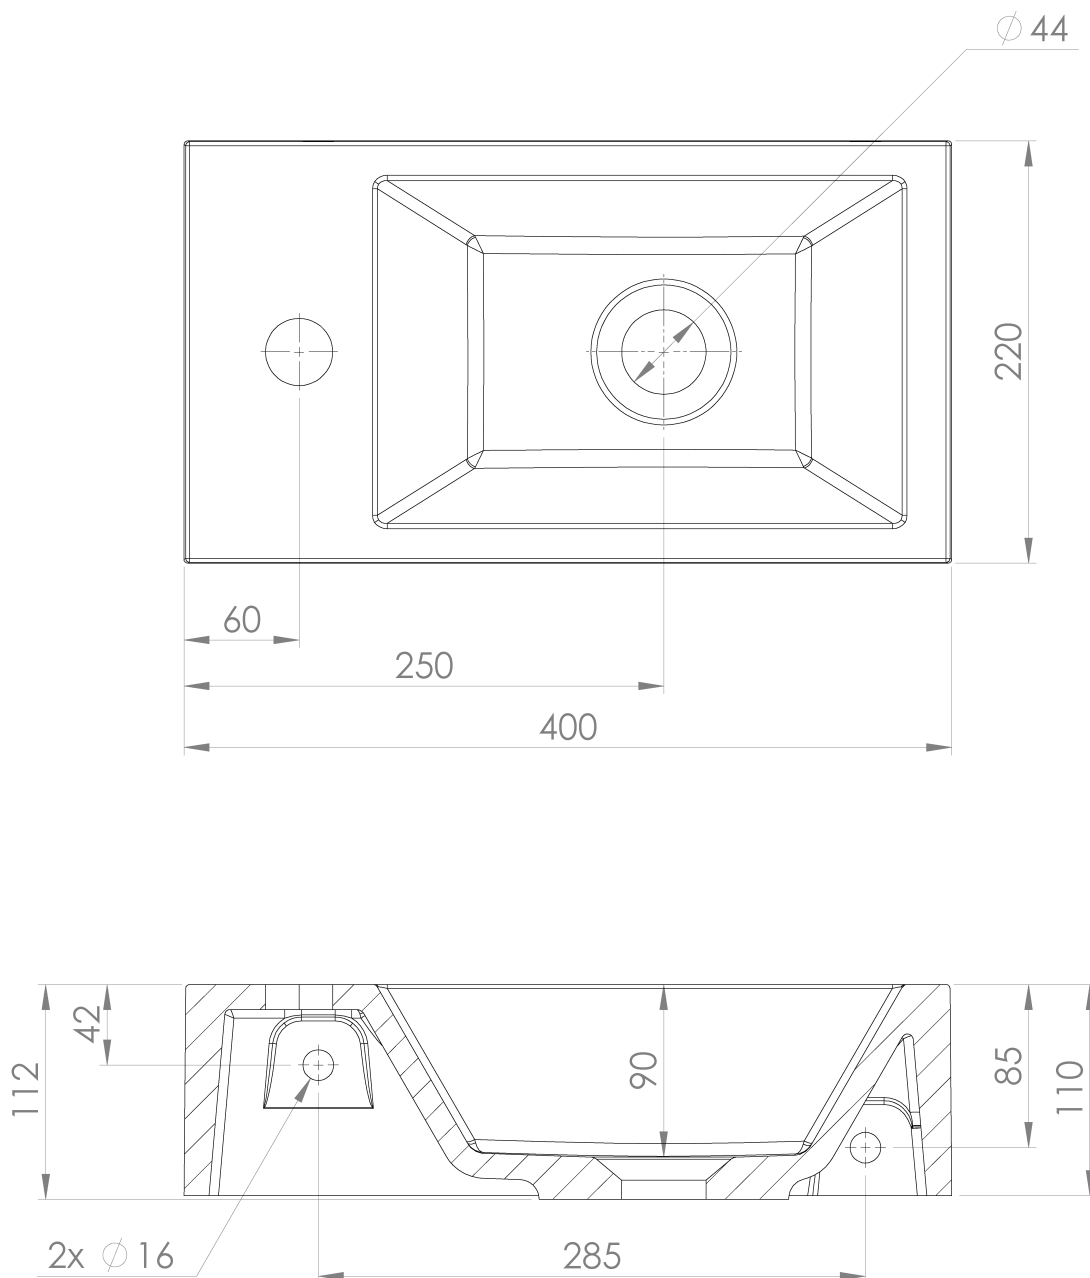

**AMAROK umywalka kompozytowa 40x22cm, biała,
bateria z lewej strony**

Kod: AR400

Podstawowe informacje

Marka: Sapho

Seria: SMALL

Rozmiary

Szerokość: 400 mm

Wysokość: 110 mm

Głębokość: 220 mm

Właściwości

Kolor: Biały

Materiał: Kompozyt

Instalacja: Meblowe, Do postawienia, Zawieszenie na ścianie - śruby

Typ umywalki: Mała umywalka

Ilość otworów na baterię: 1 otwór

Przelew: NIE

Kształt: Prostokątny

Waga / szt.: 6.76 kg

Opakowanie: 1 szt.

Gwarancja: 2 lata

AMAROK umywalka kompozytowa 40x22cm, biała,
bateria z lewej strony

SAPHO

Karta techniczna

AMAROK umywalka kompozytowa 40x22cm, biała,
bateria z lewej strony