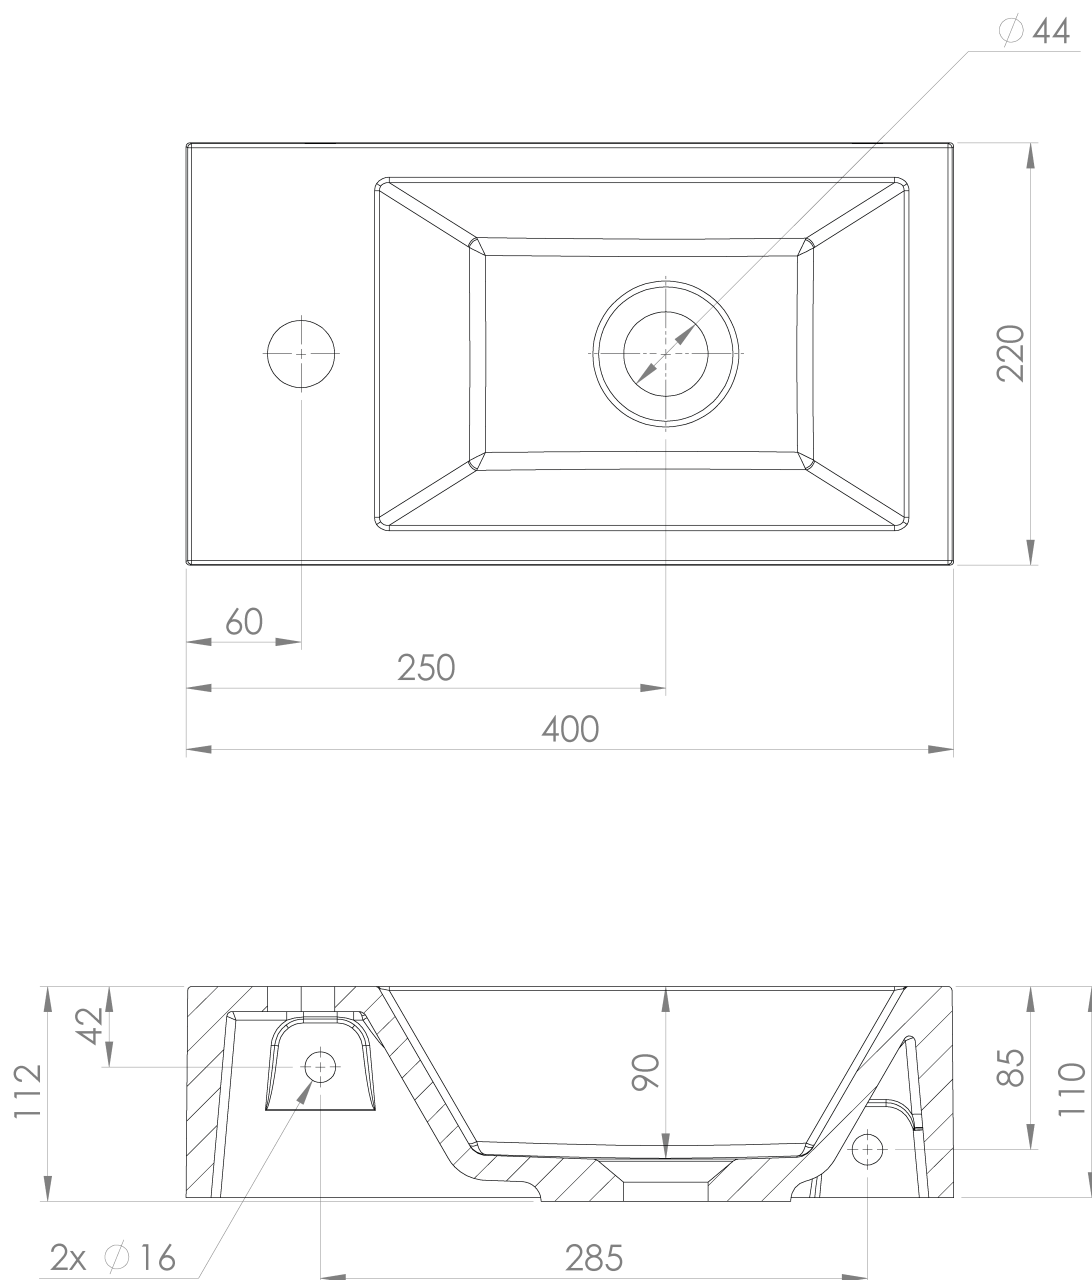

**AMAROK umywalka kompozytowa 40x22cm, biała,
bateria z lewej strony**

Kod: AR400

Podstawowe informacje

Marka: Sapho

Seria: SMALL

Rozmiary

Szerokość: 400 mm

Wysokość: 110 mm

Głębokość: 220 mm

Właściwości

Kolor: Biały

Materiał: Kompozyt

Instalacja: Meblowe, Do postawienia, Zawieszenie na ścianie - śruby

Typ umywalki: Mała umywalka

Ilość otworów na baterię: 1 otwór

Przelew: NIE

Kształt: Prostokątny

Waga / szt.: 6.76 kg

Opakowanie: 1 szt.

Gwarancja: 2 lata

AMAROK umywalka kompozytowa 40x22cm, biała,
bateria z lewej strony

 SAPHO

Karta techniczna

AMAROK umywalka kompozytowa 40x22cm, biała,
bateria z lewej strony