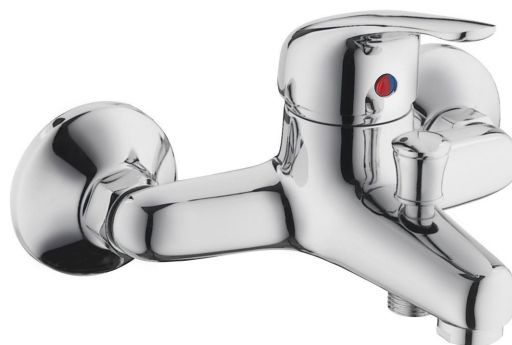

AQUALINE 40 bateria wannowa ścienna, chrom

Kod: 52127

Podstawowe informacje

Marka: Aqualine

Rozmiary

Szerokość: 181 mm

Wysokość: 121 mm

Głębokość: 151 mm

Właściwości

Kolor: Chrom

Materiał: Mosiądz

Kształt: Obłe

Instalacja: Ściana 150 mm

Rodzaj sterowania: Dźwignia

Rodzaj przełącznika: Ciśnieniowy

Średnica głowicy: 40 mm

Przepływ (3 bar): 15.5 l/min

Waga / szt.: 1.437 kg

Opakowanie: 1 szt.

Gwarancja: 4 lata

Części zamienne

Rozeta stożkowa, chrom, para (Kod: RS271)

Głowica zamienna, 40mm, standardowa (Kod: 1107-98)

Mimośrodry 1/2" x 3/4" para (Kod: ET654)

Przełącznik z pilotem do baterii wannowej, chrom (Kod: ND52127)

Karta techniczna