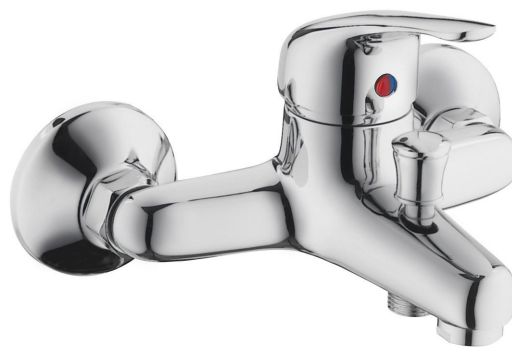

AQUALINE 40 bateria wannowa ścienna, chrom

Kod: 52127

Podstawowe informacje

Marka: Aqualine

Rozmiary

Szerokość: 181 mm

Wysokość: 121 mm

Głębokość: 151 mm

Właściwości

Kolor: Chrom

Materiał: Mosiądz

Kształt: Obłe

Instalacja: Ściana 150 mm

Rodzaj sterowania: Dźwignia

Rodzaj przełącznika: Ciśnieniowy

Średnica głowicy: 40 mm

Przepływ (3 bar): 15.5 l/min

Waga / szt.: 1.437 kg

Opakowanie: 1 szt.

Gwarancja: 4 lata

Części zamienne

Rozeta stożkowa, chrom, para (Kod: RS271)

Głowica zamienna, 40mm, standardowa (Kod: 1107-98)

Mimośrodny 1/2" x 3/4" para (Kod: ET654)

Przełącznik z pilotem do baterii wannowej, chrom (Kod: ND52127)

Karta techniczna