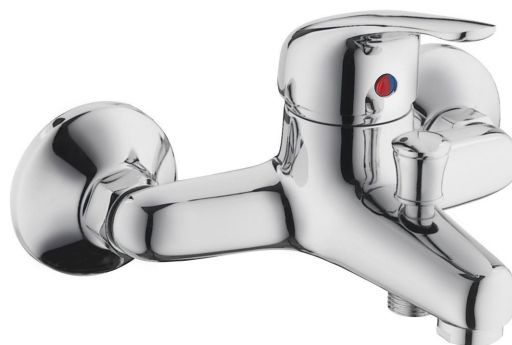

## AQUALINE 40 bateria wannowa ścienna, chrom

Kod: 52127

### Rozmiary

Szerokość: 181 mm

Wysokość: 121 mm

Głębokość: 151 mm

### Właściwości

Kolor: Chrom

Materiał: Mosiądz

Kształt: Obłe

Instalacja: Ściana 150 mm

Rodzaj sterowania: Dźwignia

Rodzaj przełącznika: Ciśnieniowy

Średnica głowicy: 40 mm

### Części zamienne

Rozeta stożkowa, chrom, para (Kod: RS271)

Głowica zamienna, 40mm, standardowa (Kod: 1107-98)

Mimośrodry 1/2" x 3/4" para (Kod: ET654)

Przełącznik z pilotem do baterii wannowej, chrom (Kod: ND52127)