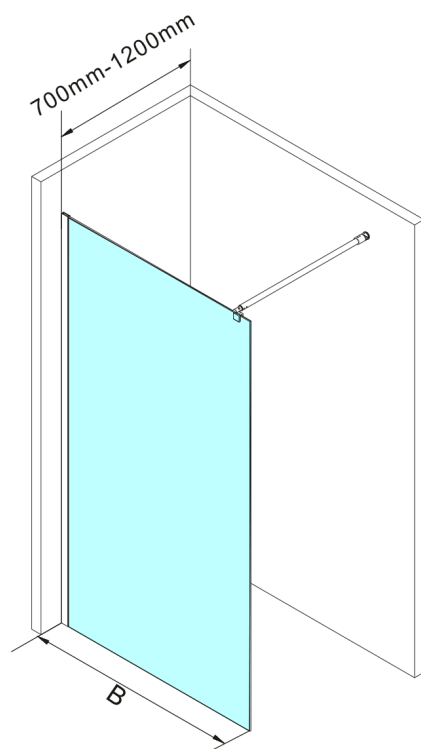

WALK-IN ścianka prysznicowa, montaż do ściany, 800 mm, szkło Brick

Kod: WI080

Rozmiary

Wysokość: 1900 mm

Głębokość: 800 mm

Właściwości

Gwarancja: 2 lata

Karta techniczna

	B	
	Min(mm)	Max(mm)
700x1900	675	690
800x1900	775	790
900x1900	875	890
1000x1900	975	990
1100x1900	1075	1090