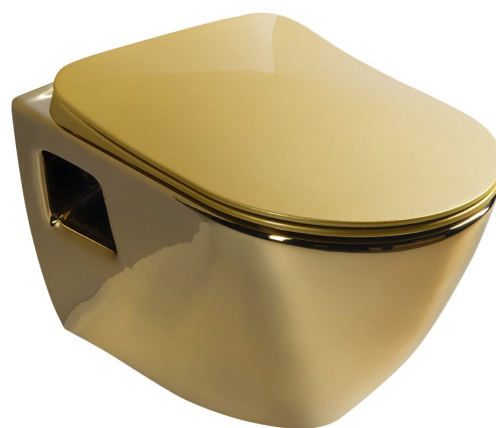

Kod: TP325-AK00

Podstawowe informacje

Marka: CREAVID

Seria: PAULA

Rozmiary

Szerokość: 355 mm

Wysokość: 355 mm

Głębokość: 500 mm

Właściwości

Kolor: Złoty

Materiał: Ceramika

**Technologia
spłukiwania:** Standard

**Objętość spłukiwanej
wody:** Spłukiwanie 3 l, Spłukiwanie 6 l

Kształt: Klasyczny

**Opakowanie nie
zawiera:** Deska WC

Waga / szt.: 24.0 kg

Opakowanie: 1 szt.

Gwarancja: 2 lata

Polecamy dokupić

1 szt. PAULA deska WC, SLIM, Soft Close, złoto (Kod: KC0903)

Karta techniczna