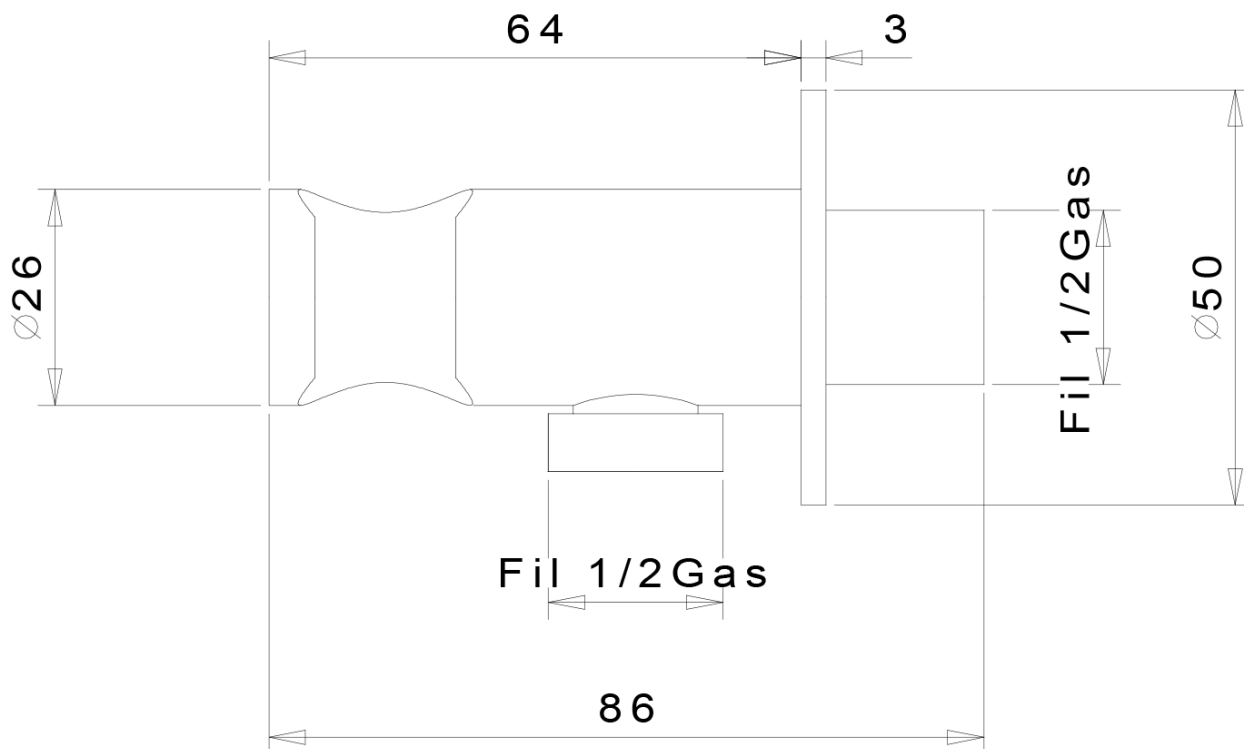

AXAMITE bateria bidetowa podtynkowa ze słuchawką bidetową i węzem, chrom

 **SAPHO**

Kod: AX40-01

Podstawowe informacje

Marka: Sapho
Seria: AXAMITE

Właściwości

Kolor: Chrom
Materiał: Mosiądz
Kształt: Design
Instalacja: Podtynkowa
Rodzaj sterowania: Dźwignia
Średnica głowicy: 25 mm
Waga / szt.: 1.895 kg
Opakowanie: 4 szt.
Gwarancja: 2 lata

Części zamienne

Głowica 25mm (Kod: A848C)

Karta techniczna

AXAMITE bateria bidetowa podtynkowa ze słuchawką
bidetową i węzłem, chrom

AXAMITE bateria bidetowa podtynkowa ze słuchawką
bidetową i węžem, chrom