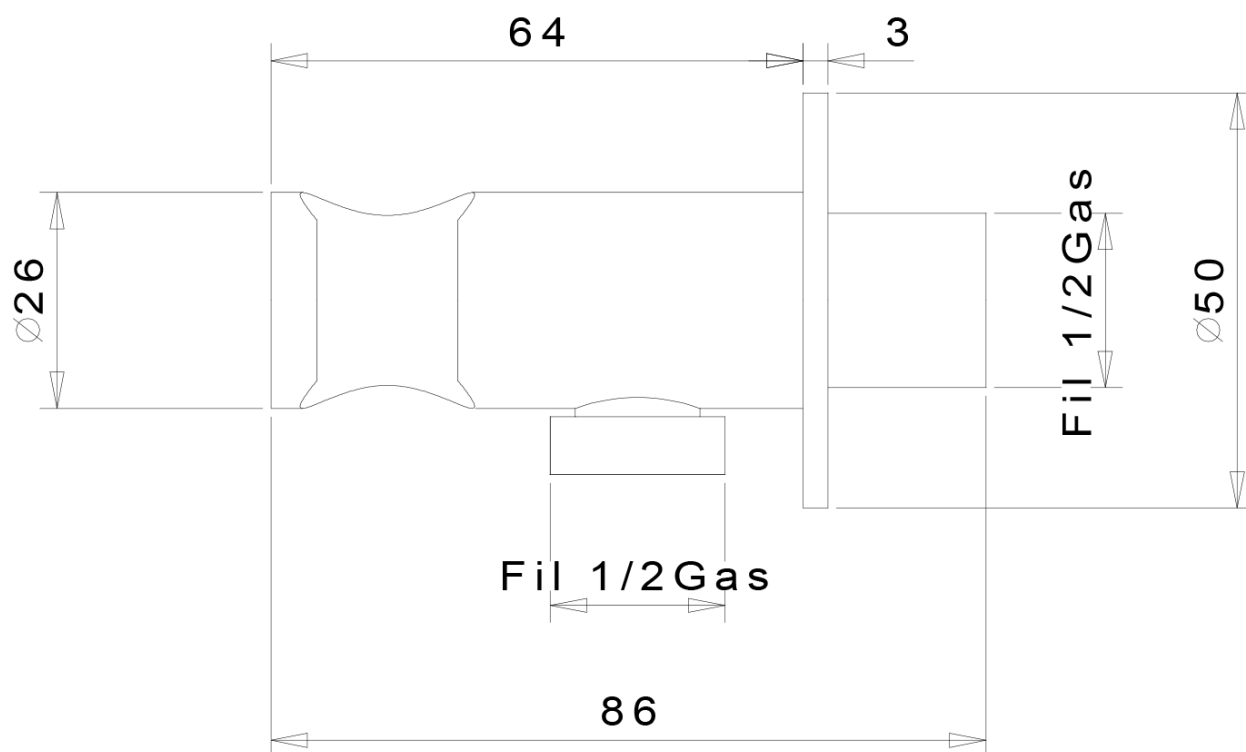

## Właściwości

Kolor: Chrom  
Materiał: Mosiądz  
Kształt: Design  
Instalacja: Podtynkowa  
Rodzaj sterowania: Dźwignia  
Średnica głowicy: 25 mm  
Waga / szt.: 1.895 kg  
Opakowanie: 4 szt.  
Gwarancja: 2 lata

## Części zamienne

Głowica 25mm (Kod: A848C)

Karta techniczna

AXAMITE bateria bidetowa podtynkowa ze słuchawką  
bidetową i węzłem, chrom

AXAMITE bateria bidetowa podtynkowa ze słuchawką  
bidetową i wężem, chrom