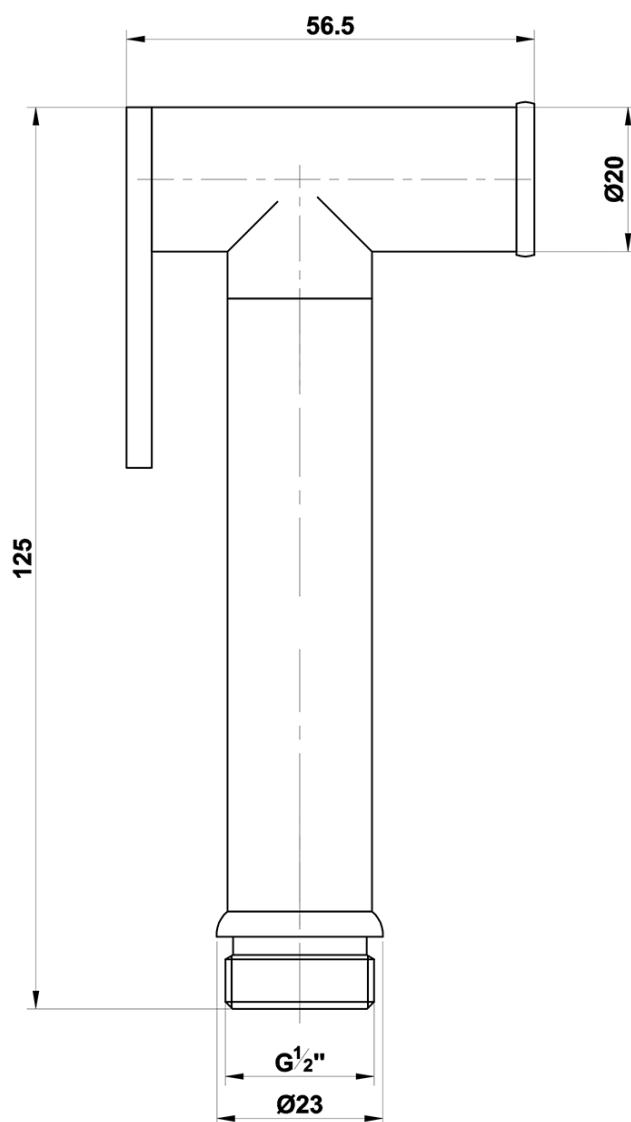

## Właściwości

Kolor: Chrom  
Materiał: Mosiądz  
Kształt: Design  
Instalacja: Podtynkowa  
Rodzaj sterowania: Dźwignia  
Średnica głowicy: 25 mm  
Waga / szt.: 1.895 kg  
Opakowanie: 4 szt.  
Gwarancja: 2 lata

## Części zamienne

Głowica 25mm (Kod: A848C)

Karta techniczna

AXAMITE bateria bidetowa podtynkowa ze słuchawką  
bidetową i węzłem, chrom

AXAMITE bateria bidetowa podtynkowa ze słuchawką  
bidetową i wężem, chrom