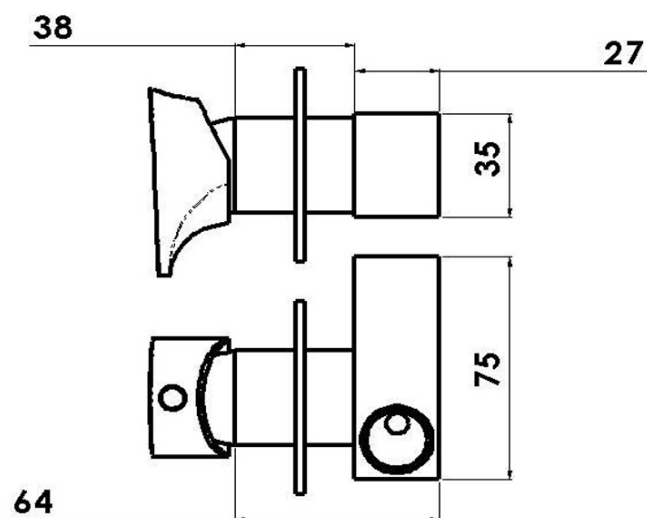

AXAMITE bateria bidetowa podtynkowa ze słuchawką
bidetową i wężem, chrom

SAPHO

TEPLÁ VODA
ACQUA CALDA
HOT WATER G1/2

STUDENÁ VODA
ACQUA FREDDA
COLD WATER G1/2

USCITA ACQUA MISCELATA
MIXED WATER OUTLET G1/2