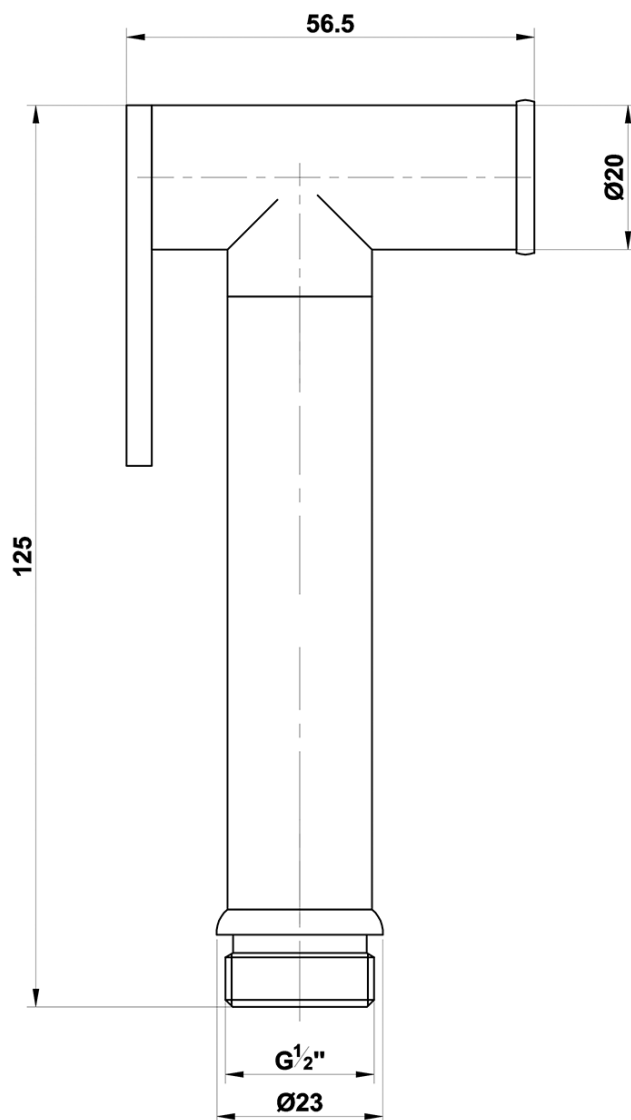

AXAMITE bateria bidetowa podtynkowa ze słuchawką bidetową i wężem, chrom

 **SAPHO**

Kod: AX40-01

Podstawowe informacje

Marka: Sapho
Seria: AXAMITE

Właściwości

Kolor: Chrom
Materiał: Mosiądz
Kształt: Design
Instalacja: Podtynkowa
Rodzaj sterowania: Dźwignia
Średnica głowicy: 25 mm
Waga / szt.: 1.895 kg
Opakowanie: 4 szt.
Gwarancja: 2 lata

Części zamienne

Głowica 25mm (Kod: A848C)

Karta techniczna

AXAMITE bateria bidetowa podtynkowa ze słuchawką
bidetową i węzłem, chrom

AXAMITE bateria bidetowa podtynkowa ze słuchawką
bidetową i węžem, chrom