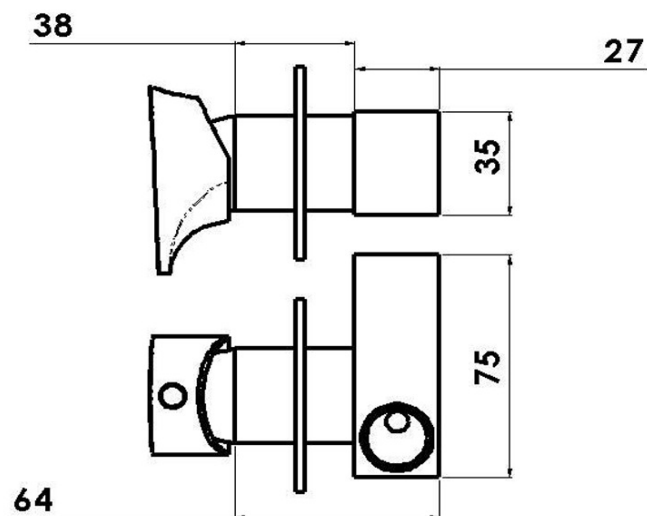

AXAMITE bateria bidetowa podtynkowa ze słuchawką
bidetową i węžem, chrom

SAPHO

TEPLÁ VODA
ACQUA CALDA
HOT WATER G1/2

STUDENÁ VODA
ACQUA FREDDA
COLD WATER G1/2

USCITA ACQUA MISCELATA
MIXED WATER OUTLET G1/2