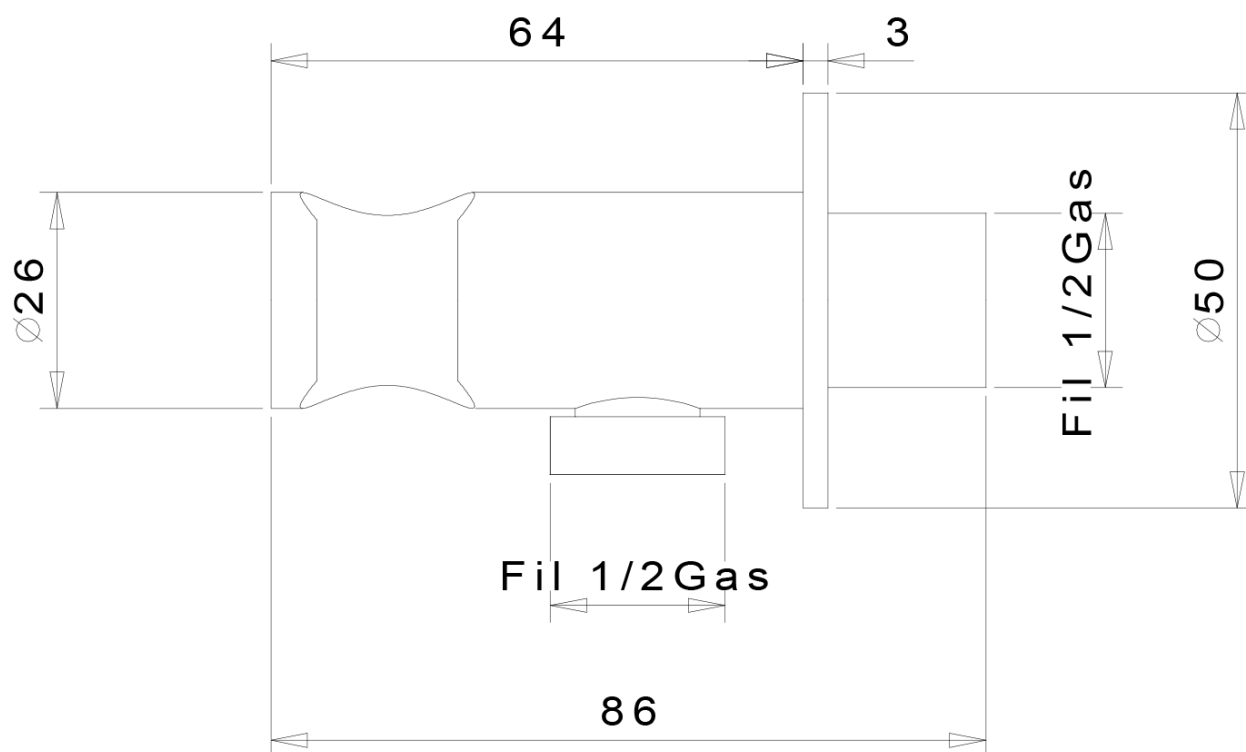

AXAMITE bateria bidetowa podtynkowa ze słuchawką bidetową i wężem, chrom

 **SAPHO**

Kod: AX40-01

Podstawowe informacje

Marka: Sapho
Seria: AXAMITE

Właściwości

Kolor: Chrom
Materiał: Mosiądz
Kształt: Design
Instalacja: Podtynkowa
Rodzaj sterowania: Dźwignia
Średnica głowicy: 25 mm
Waga / szt.: 1.895 kg
Opakowanie: 4 szt.
Gwarancja: 2 lata

Części zamienne

Głowica 25mm (Kod: A848C)

Karta techniczna

AXAMITE bateria bidetowa podtynkowa ze słuchawką
bidetową i węzłem, chrom

AXAMITE bateria bidetowa podtynkowa ze słuchawką
bidetową i węžem, chrom

SAPHO

TEPLÁ VODA
ACQUA CALDA
HOT WATER G1/2

STUDENÁ VODA
ACQUA FREDDA
COLD WATER G1/2

USCITA ACQUA MISCELATA
MIXED WATER OUTLET G1/2