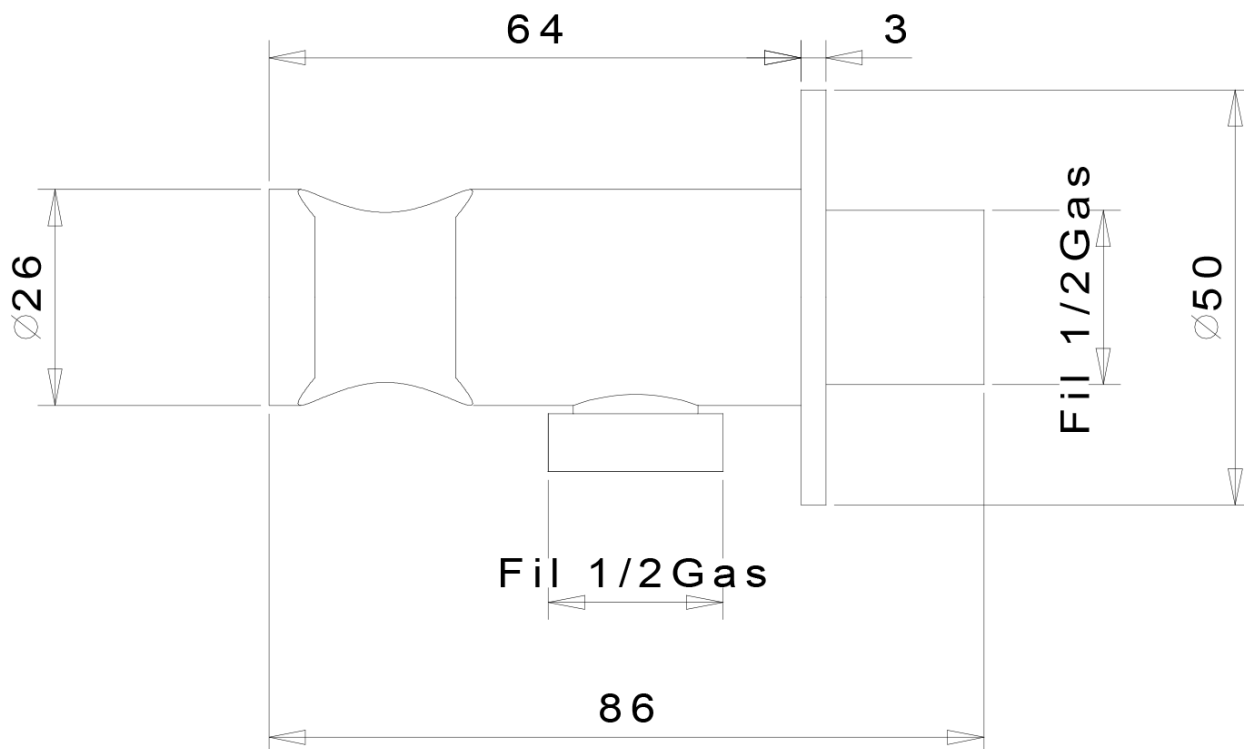

AXAMITE bateria bidetowa podtynkowa ze słuchawką bidetową i węzem, chrom

 **SAPHO**

Kod: AX40-01

Podstawowe informacje

Marka: Sapho
Seria: AXAMITE

Właściwości

Kolor: Chrom
Materiał: Mosiądz
Kształt: Design
Instalacja: Podtynkowa
Rodzaj sterowania: Dźwignia
Średnica głowicy: 25 mm
Waga / szt.: 1.895 kg
Opakowanie: 4 szt.
Gwarancja: 2 lata

Części zamienne

Głowica 25mm (Kod: A848C)

Karta techniczna

AXAMITE bateria bidetowa podtynkowa ze słuchawką
bidetową i węzem, chrom

AXAMITE bateria bidetowa podtynkowa ze słuchawką
bidetową i wężem, chrom