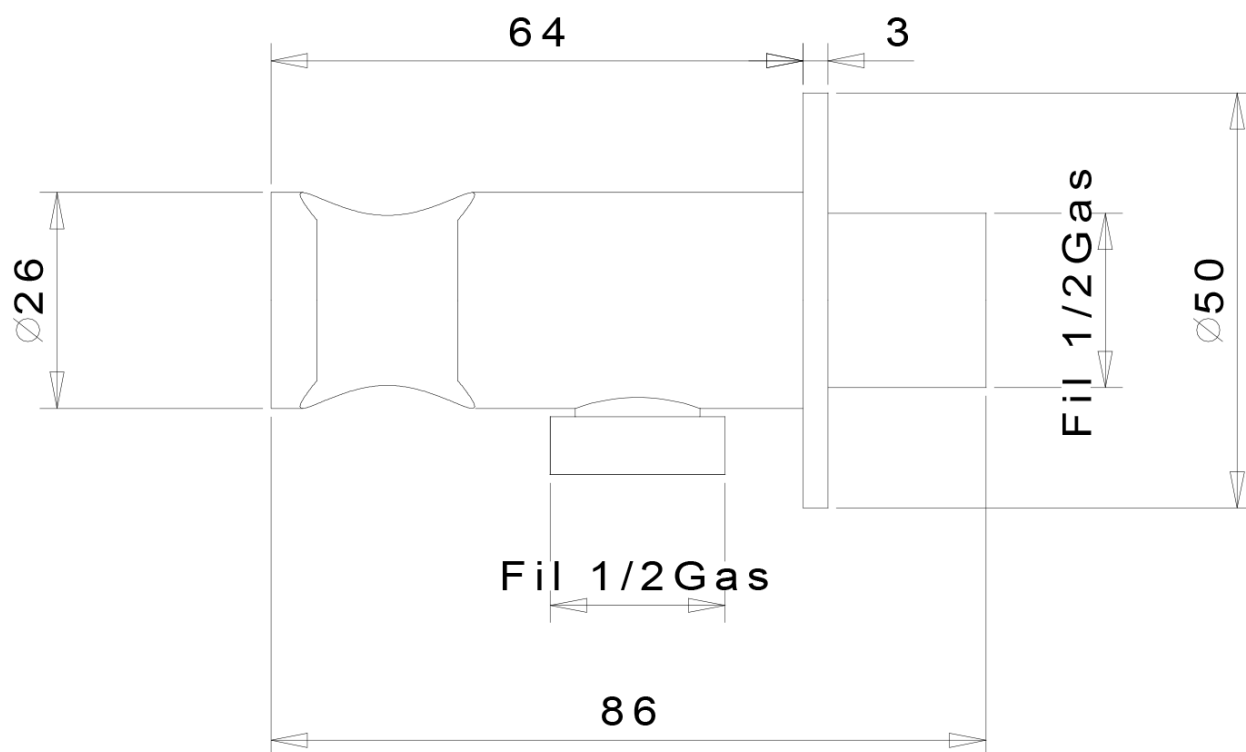

AXAMITE bateria bidetowa podtynkowa ze słuchawką bidetową i węzem, chrom

 **SAPHO**

Kod: AX40-01

Podstawowe informacje

Marka: Sapho
Seria: AXAMITE

Właściwości

Kolor: Chrom
Materiał: Mosiądz
Kształt: Design
Instalacja: Podtynkowa
Rodzaj sterowania: Dźwignia
Średnica głowicy: 25 mm
Waga / szt.: 1.895 kg
Opakowanie: 4 szt.
Gwarancja: 2 lata

Części zamienne

Głowica 25mm (Kod: A848C)

Karta techniczna

AXAMITE bateria bidetowa podtynkowa ze słuchawką
bidetową i węzłem, chrom

AXAMITE bateria bidetowa podtynkowa ze słuchawką
bidetową i węžem, chrom

SAPHO

TEPLÁ VODA
ACQUA CALDA
HOT WATER G1/2

STUDENÁ VODA
ACQUA FREDDA
COLD WATER G1/2

USCITA ACQUA MISCELATA
MIXED WATER OUTLET G1/2