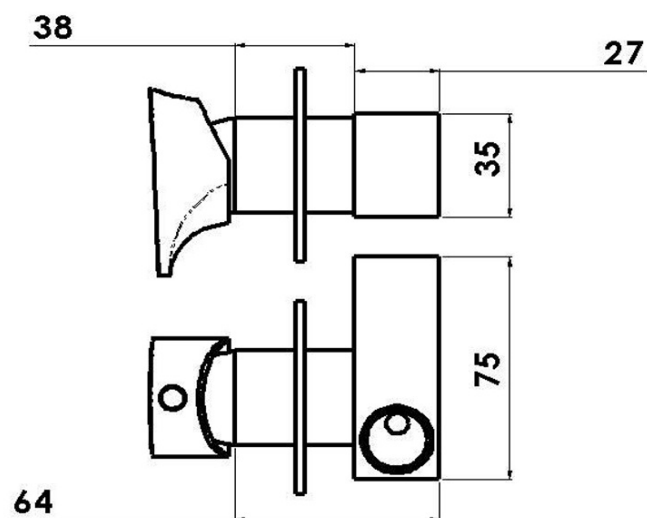

AXAMITE bateria bidetowa podtynkowa ze słuchawką
bidetową i węžem, chrom

SAPHO

TEPLÁ VODA
ACQUA CALDA
HOT WATER G1/2

STUDENÁ VODA
ACQUA FREDDA
COLD WATER G1/2

USCITA ACQUA MISCELATA
MIXED WATER OUTLET G1/2