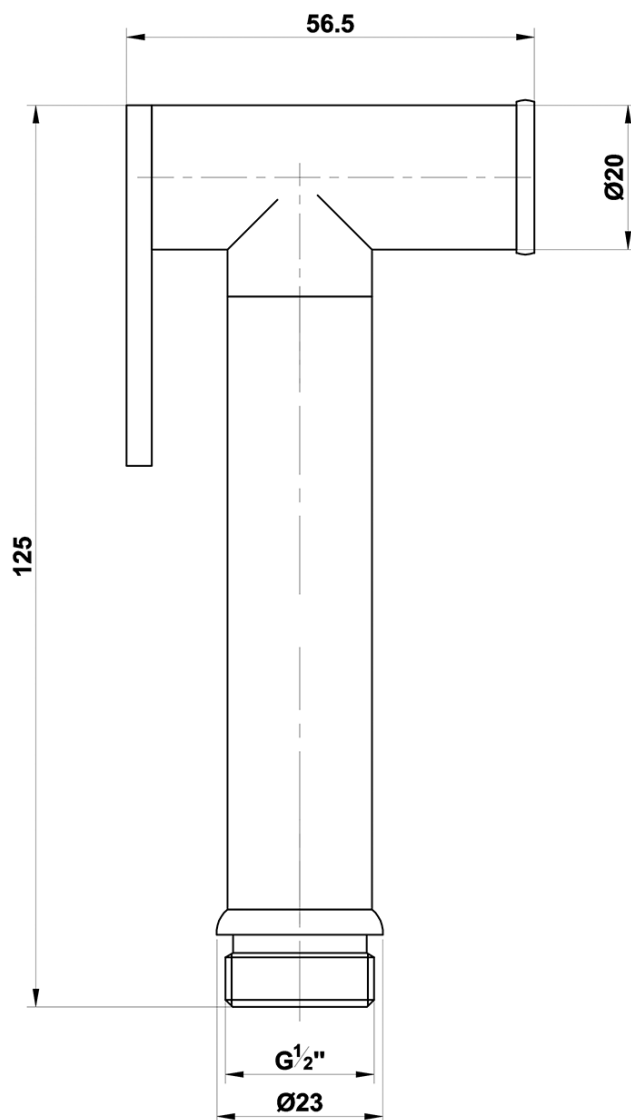

AXAMITE bateria bidetowa podtynkowa ze słuchawką bidetową i węzem, chrom

 **SAPHO**

Kod: AX40-01

Podstawowe informacje

Marka: Sapho
Seria: AXAMITE

Właściwości

Kolor: Chrom
Materiał: Mosiądz
Kształt: Design
Instalacja: Podtynkowa
Rodzaj sterowania: Dźwignia
Średnica głowicy: 25 mm
Waga / szt.: 1.895 kg
Opakowanie: 4 szt.
Gwarancja: 2 lata

Części zamienne

Głowica 25mm (Kod: A848C)

Karta techniczna

AXAMITE bateria bidetowa podtynkowa ze słuchawką
bidetową i węzłem, chrom

AXAMITE bateria bidetowa podtynkowa ze słuchawką
bidetową i węžem, chrom