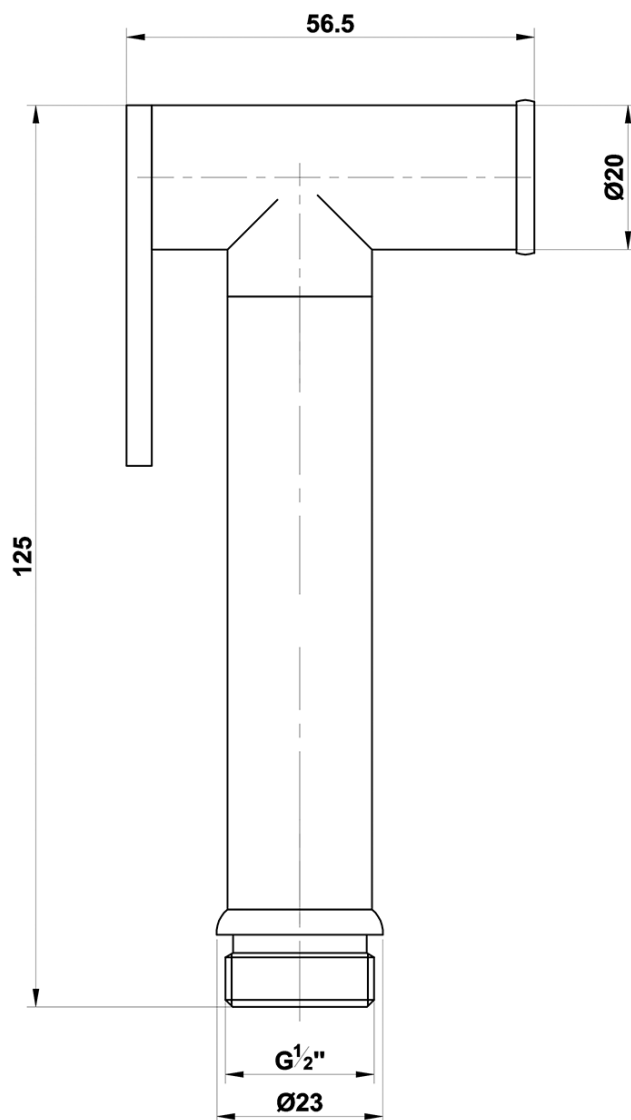

AXAMITE bateria bidetowa podtynkowa ze słuchawką bidetową i węzem, chrom

 **SAPHO**

Kod: AX40-01

Podstawowe informacje

Marka: Sapho
Seria: AXAMITE

Właściwości

Kolor: Chrom
Materiał: Mosiądz
Kształt: Design
Instalacja: Podtynkowa
Rodzaj sterowania: Dźwignia
Średnica głowicy: 25 mm
Waga / szt.: 1.895 kg
Opakowanie: 4 szt.
Gwarancja: 2 lata

Części zamienne

Głowica 25mm (Kod: A848C)

Karta techniczna

AXAMITE bateria bidetowa podtynkowa ze słuchawką
bidetową i węzem, chrom

AXAMITE bateria bidetowa podtynkowa ze słuchawką
bidetową i wężem, chrom