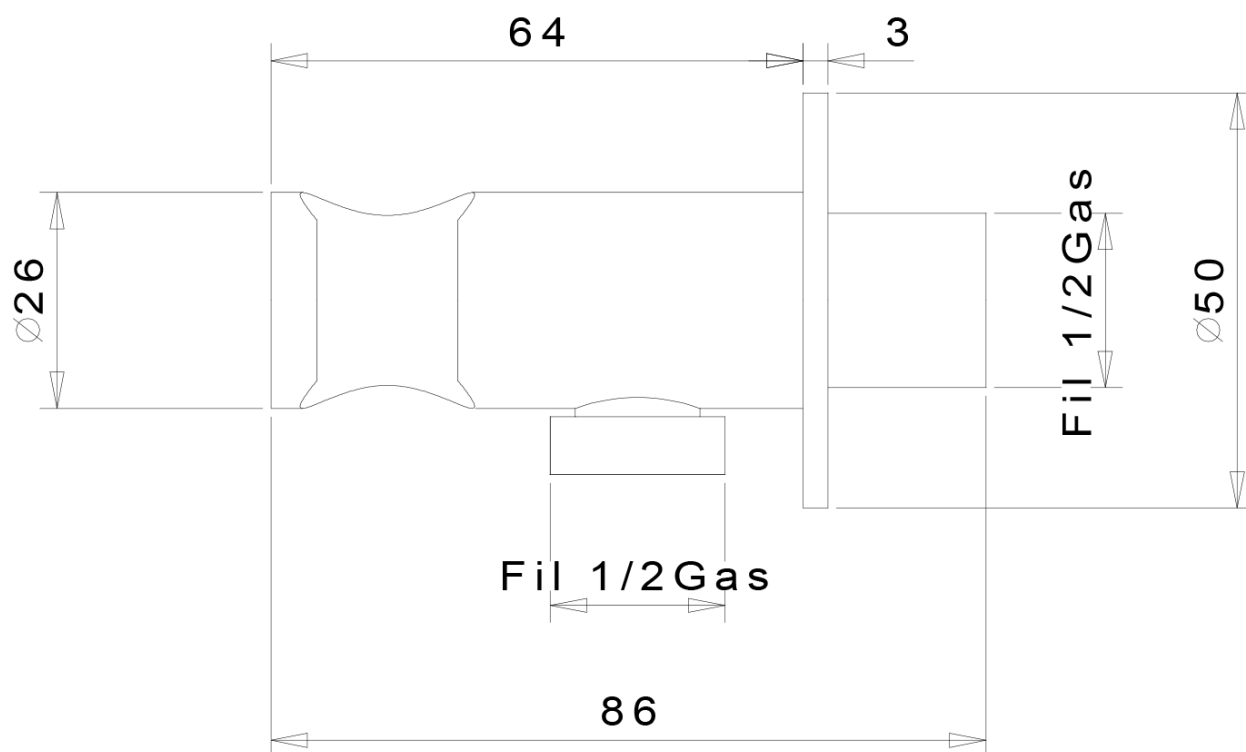

AXAMITE bateria bidetowa podtynkowa ze słuchawką bidetową i węzem, chrom

 **SAPHO**

Kod: AX40-01

Podstawowe informacje

Marka: Sapho
Seria: AXAMITE

Właściwości

Kolor: Chrom
Materiał: Mosiądz
Kształt: Design
Instalacja: Podtynkowa
Rodzaj sterowania: Dźwignia
Średnica głowicy: 25 mm
Waga / szt.: 1.895 kg
Opakowanie: 4 szt.
Gwarancja: 2 lata

Części zamienne

Głowica 25mm (Kod: A848C)

Karta techniczna

AXAMITE bateria bidetowa podtynkowa ze słuchawką
bidetową i węzem, chrom

AXAMITE bateria bidetowa podtynkowa ze słuchawką
bidetową i wężem, chrom

SAPHO

TEPLÁ VODA
ACQUA CALDA
HOT WATER G1/2

STUDENÁ VODA
ACQUA FREDDA
COLD WATER G1/2

USCITA ACQUA MISCELATA
MIXED WATER OUTLET G1/2