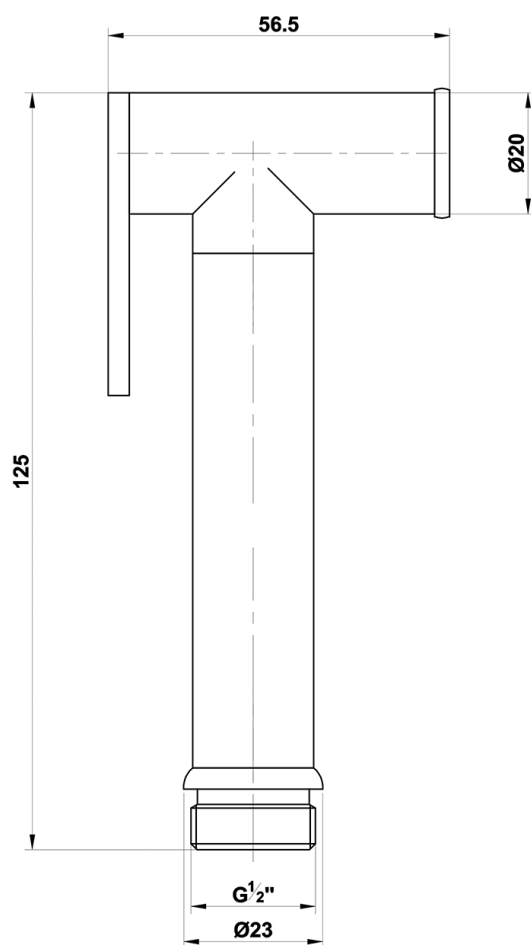

AXAMITE bateria bidetowa podtynkowa ze słuchawką bidetową i węzem, chrom

SAPHO

Kod: AX40-01

Właściwości

Kolor: Chrom
Materiał: Mosiądz
Gwarancja: 2 lata

Karta techniczna

AXAMITE bateria bidetowa podtynkowa ze słuchawką bidetową i węzłem, chrom

AXAMITE bateria bidetowa podtynkowa ze słuchawką
bidetową i węzłem, chrom

SAPHO

TEPLÁ VODA
ACQUA CALDA
HOT WATER G1/2

STUDENÁ VODA
ACQUA FREDDA
COLD WATER G1/2

USCITA ACQUA MISCELATA
MIXED WATER OUTLET G1/2