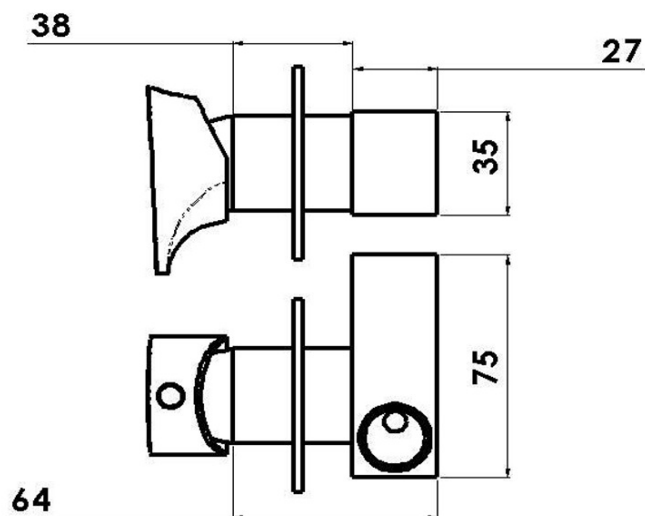

AXAMITE bateria bidetowa podtynkowa ze słuchawką
bidetową i węzłem, chrom

SAPHO

TEPLÁ VODA
ACQUA CALDA
HOT WATER G1/2

STUDENÁ VODA
ACQUA FREDDA
COLD WATER G1/2

USCITA ACQUA MISCELATA
MIXED WATER OUTLET G1/2