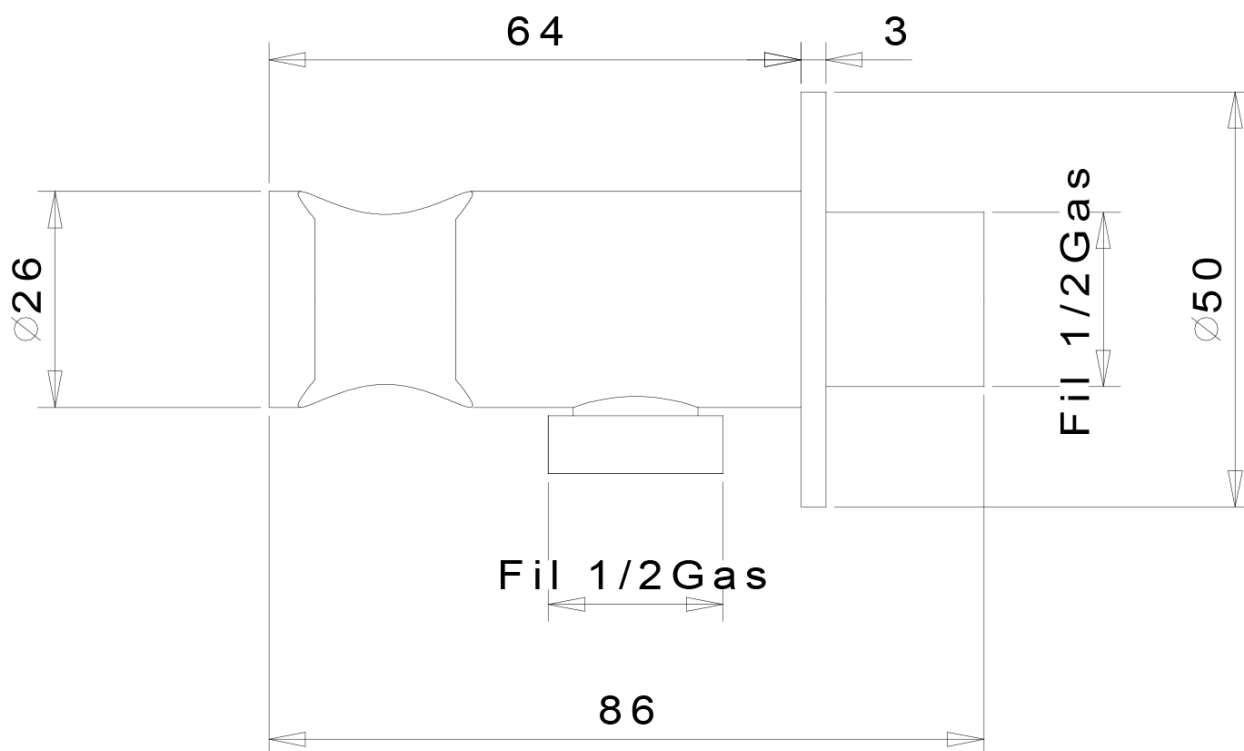

AXAMITE bateria bidetowa podtynkowa ze słuchawką bidetową i węzem, chrom

SAPHO

Kod: AX40-01

Właściwości

Kolor: Chrom
Materiał: Mosiądz
Gwarancja: 2 lata

Karta techniczna

AXAMITE bateria bidetowa podtynkowa ze słuchawką bidetową i węzłem, chrom