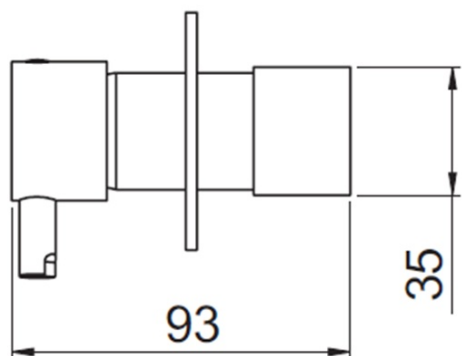

Karta techniczna