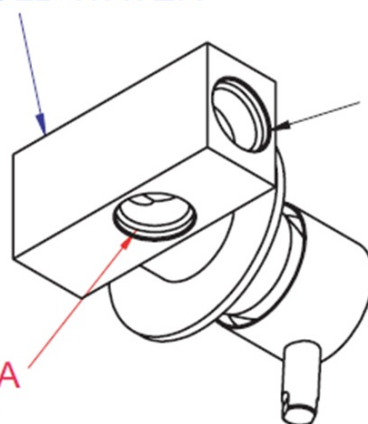

## Rozmiary

Szerokość: 65 mm  
Wysokość: 65 mm

## Właściwości

Kolor: Chrom  
Materiał: Mosiądz  
Kształt: Obłe  
Instalacja: Podtynkowa  
Rodzaj sterowania: Dźwignia  
Średnica głowicy: 25 mm  
Waga / szt.: 1.915 kg  
Opakowanie: 4 szt.  
Gwarancja: 2 lata

## Części zamienne

Głowica 25mm (Kod: A848C)

Karta techniczna

STUDENÁ VODA  
ACQUA FREDDA  
COLD WATER

USCITA  
ACQUA  
MISCELATA  
MIXED  
WATER  
OUTLET

TEPLÁ VODA  
ACQUA CALDA  
HOT WATER

RHAPSODY bateria bidetowa podtynkowa ze słuchawką bidetową i węzłem, chrom