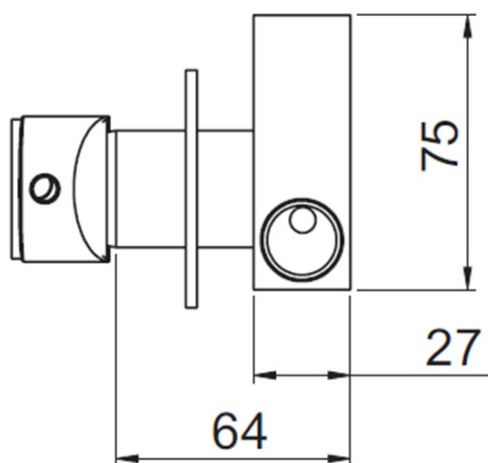

## Rozmiary

Szerokość: 65 mm  
Wysokość: 65 mm

## Właściwości

Kolor: Chrom  
Materiał: Mosiądz  
Kształt: Obłe  
Instalacja: Podtynkowa  
Rodzaj sterowania: Dźwignia  
Średnica głowicy: 25 mm  
Waga / szt.: 1.915 kg  
Opakowanie: 4 szt.  
Gwarancja: 2 lata

## Części zamienne

Głowica 25mm (Kod: A848C)

Karta techniczna

STUDENÁ VODA  
ACQUA FREDDA  
COLD WATER

USCITA  
ACQUA  
MISCELATA  
MIXED  
WATER  
OUTLET

TEPLÁ VODA  
ACQUA CALDA  
HOT WATER

RHAPSODY bateria bidetowa podtynkowa ze słuchawką bidetową i węzłem, chrom