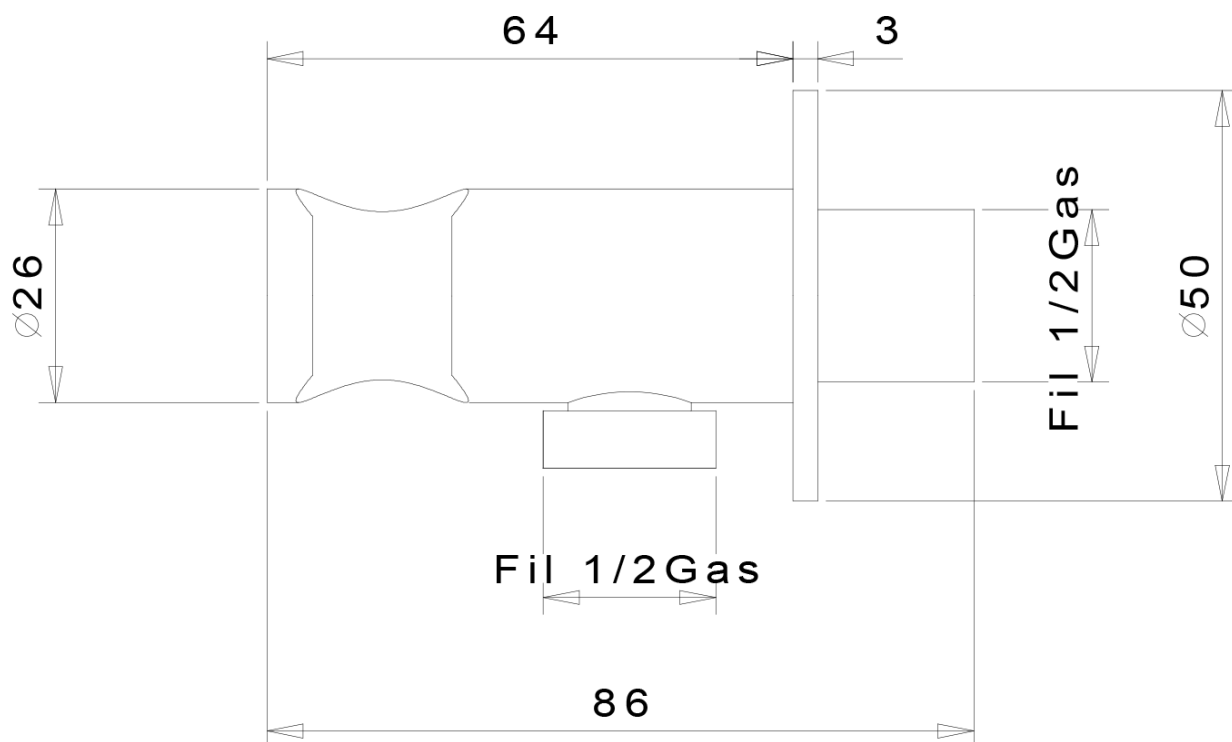

RHAPSODY bateria bidetowa podtynkowa ze słuchawką bidetową i węzłem, chrom

SAPHO