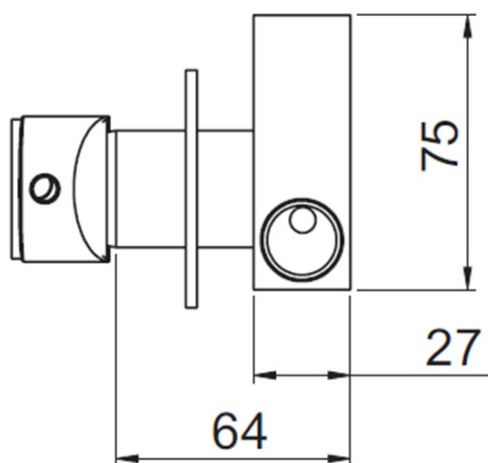

Karta techniczna