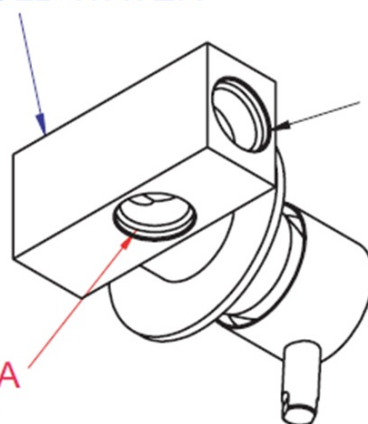

STUDENÁ VODA
ACQUA FREDDA
COLD WATER

USCITA
ACQUA
MISCELATA
MIXED
WATER
OUTLET

TEPLÁ VODA
ACQUA CALDA
HOT WATER