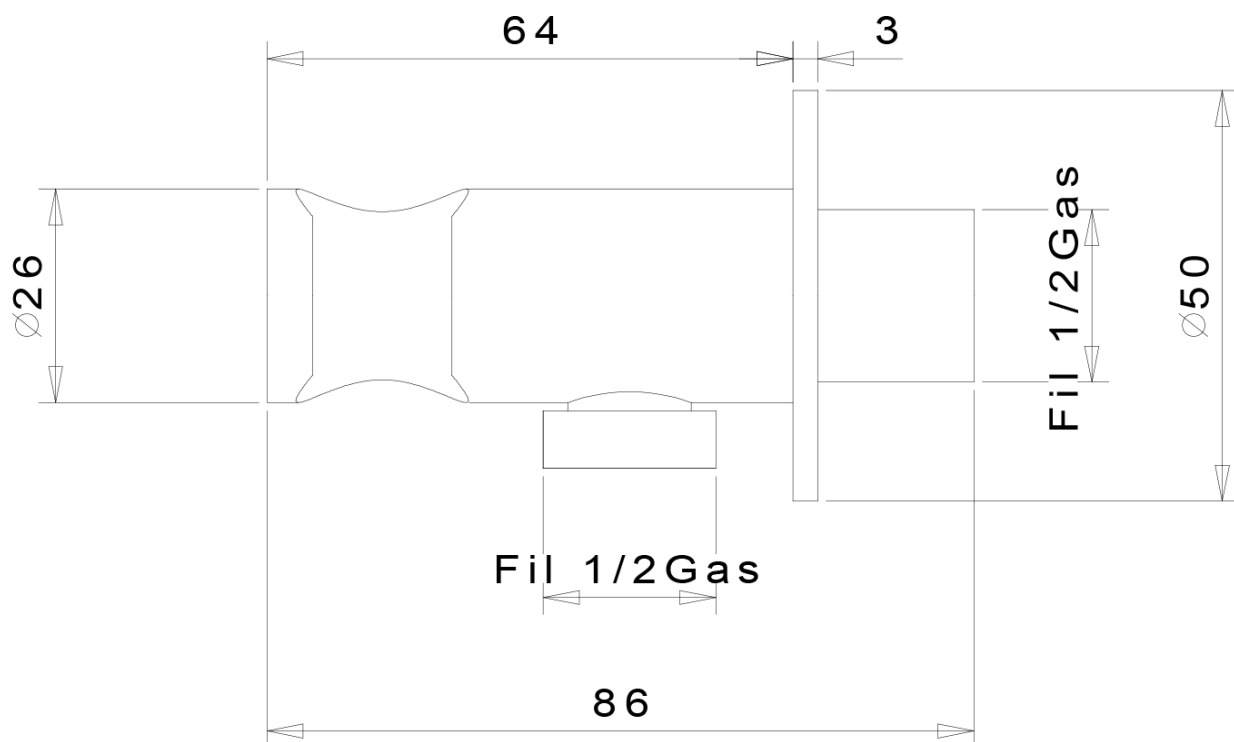

RHAPSODY bateria bidetowa podtynkowa ze słuchawką bidetową i węzłem, chrom

SAPHO