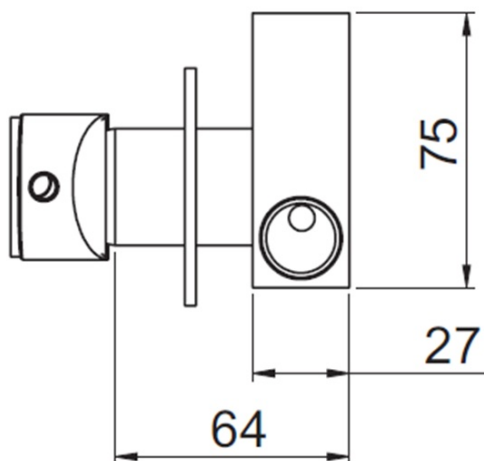

Karta techniczna