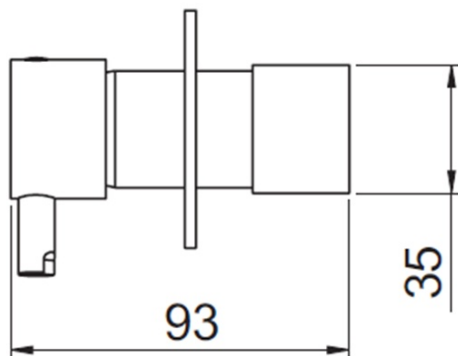

Karta techniczna