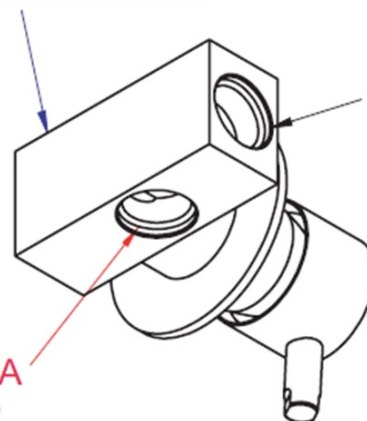

STUDENÁ VODA
ACQUA FREDDA
COLD WATER

USCITA
ACQUA
MISCELATA
MIXED
WATER
OUTLET

TEPLÁ VODA
ACQUA CALDA
HOT WATER