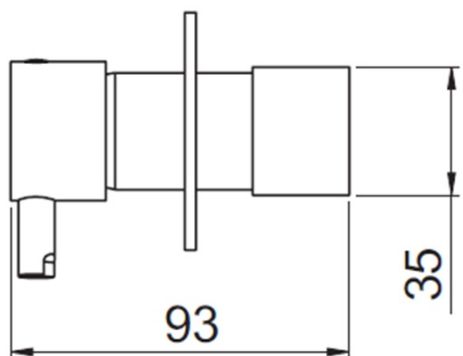

Karta techniczna