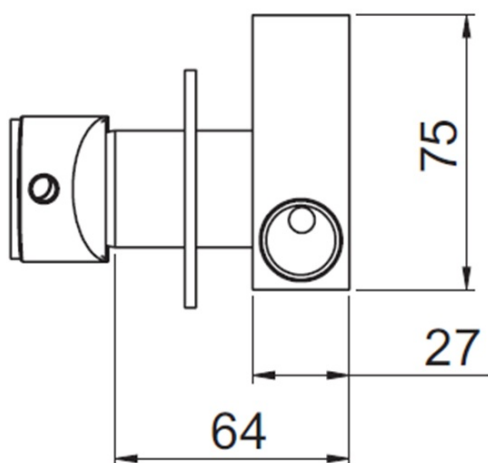

## Rozmiary

Szerokość: 65 mm  
Wysokość: 65 mm

## Właściwości

Kolor: Chrom  
Materiał: Mosiądz  
Kształt: Obłe  
Instalacja: Podtynkowa  
Rodzaj sterowania: Dźwignia  
Średnica głowicy: 25 mm  
Waga / szt.: 1.915 kg  
Opakowanie: 4 szt.  
Gwarancja: 2 lata

## Części zamienne

Głowica 25mm (Kod: A848C)

Karta techniczna

STUDENÁ VODA  
ACQUA FREDDA  
COLD WATER

USCITA  
ACQUA  
MISCELATA  
MIXED  
WATER  
OUTLET

TEPLÁ VODA  
ACQUA CALDA  
HOT WATER

RHAPSODY bateria bidetowa podtynkowa ze słuchawką bidetową i węzłem, chrom