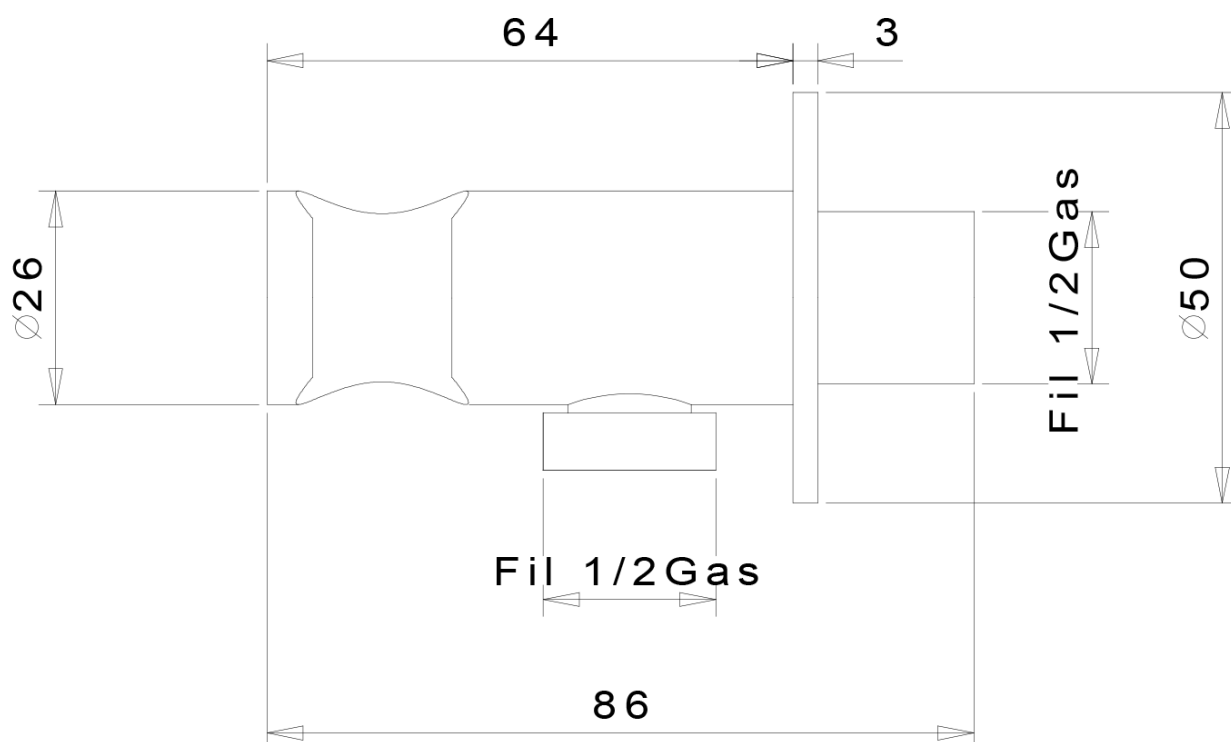

RHAPSODY bateria bidetowa podtynkowa ze słuchawką bidetową i węzłem, chrom

SAPHO