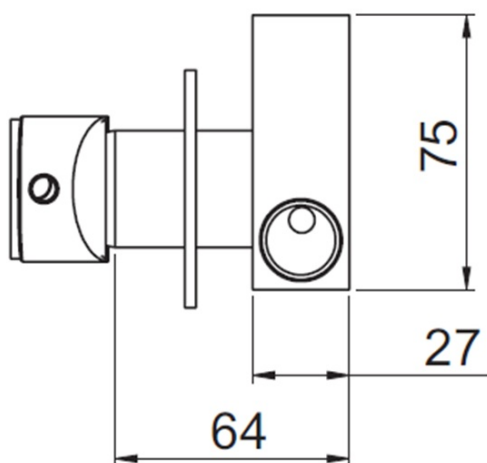

Karta techniczna