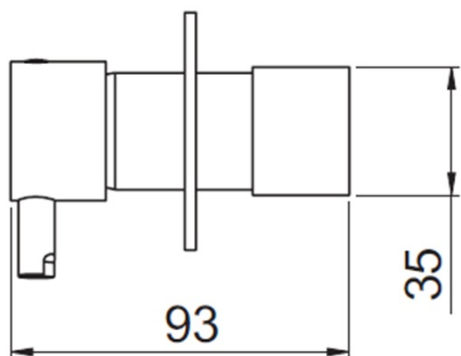

Karta techniczna