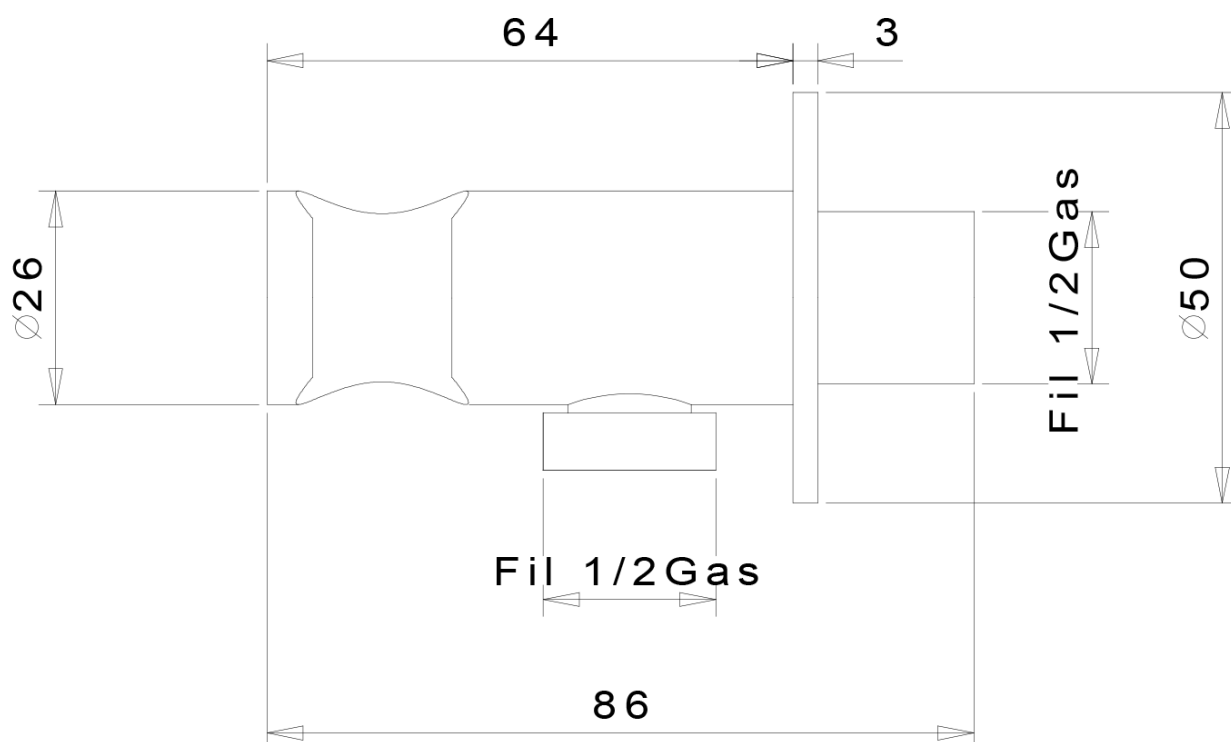

RHAPSODY bateria bidetowa podtynkowa ze słuchawką bidetową i węzłem, chrom