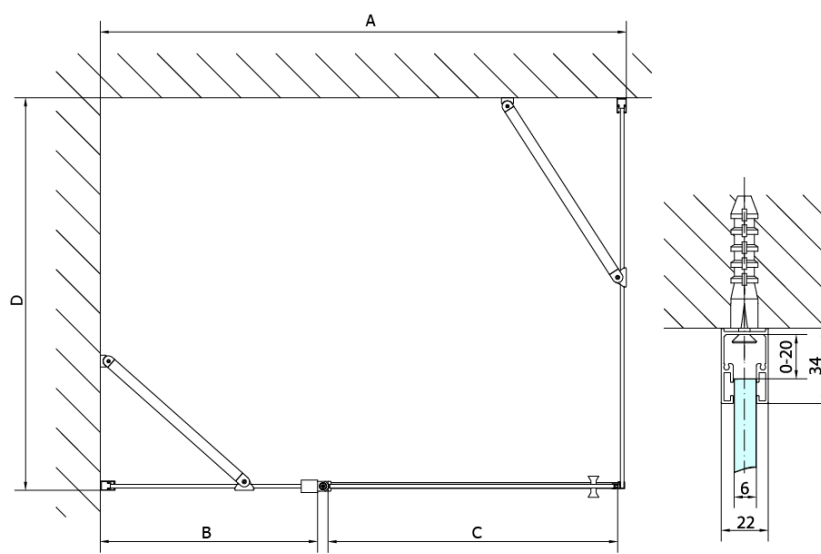

Kod: ZL3210B

Podstawowe informacje

Marka: Polysan
Seria: ZOOM BLACK

Rozmiary

Wysokość: 2000 mm
Głębokość: 1000 mm

Właściwości

Kolor profilu: Czarny mat
Kształt: Ścianka stała do drzwi prysznicowych
Rodzaj szkła: Szkło czyste
Wykończenie szkła: Antidrop
Grubość szkła: 6 mm
Waga / szt.: 32.0 kg
Opakowanie: 1 szt.
Gwarancja: 2 lata

Karta techniczna

ZL1280B
ZL1290B

ZL3280B
ZL3290B
ZL3210B

ZL3280B
ZL3290B
ZL3210B

ZL1280B
ZL1290B

ARTICLE	C
ZL3280B	770-790
ZL3290B	870-890
ZL3210B	970-990

ARTICLE	A	B
ZL1280B	770-790	~715
ZL1290B	870-890	~815

ARTICLE	A	B	C
ZL1310B	970-990	430	520
ZL1311B	1070-1090	480	570
ZL1312B	1170-1190	530	620
ZL1313B	1270-1290	630	620
ZL1314B	1370-1390	730	620

ARTICLE	D
ZL3280B	770-790
ZL3290B	870-890
ZL3210B	970-990