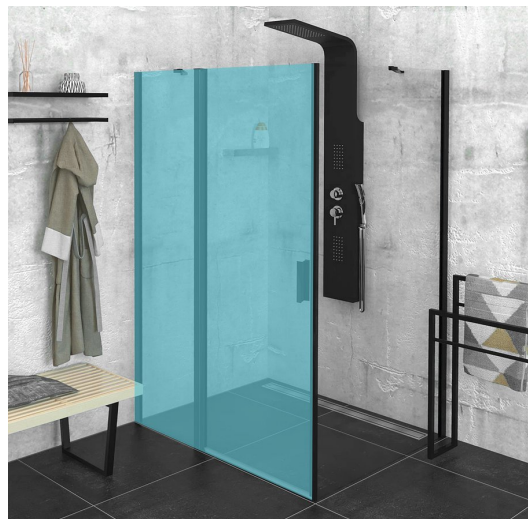

Kod: ZL3210B

Podstawowe informacje

Marka: Polysan
Seria: ZOOM BLACK

Rozmiary

Wysokość: 2000 mm
Głębokość: 1000 mm

Właściwości

Kolor profilu: Czarny mat
Kształt: Ścianka stała do drzwi prysznicowych
Rodzaj szkła: Szkło czyste
Wykończenie szkła: Antidrop
Grubość szkła: 6 mm
Waga / szt.: 32.0 kg
Opakowanie: 1 szt.
Gwarancja: 2 lata