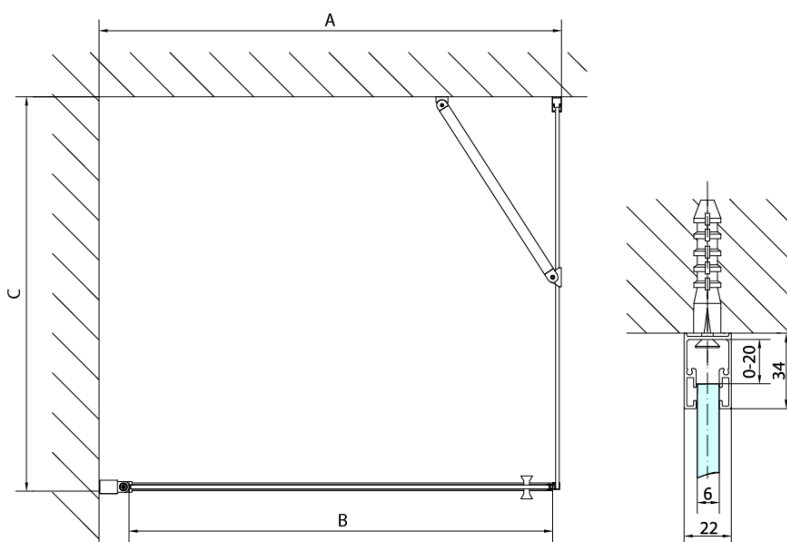

Kod: ZL3210B

Podstawowe informacje

Marka: Polysan
Seria: ZOOM BLACK

Rozmiary

Wysokość: 2000 mm
Głębokość: 1000 mm

Właściwości

Kolor profilu: Czarny mat
Kształt: Ścianka stała do drzwi prysznicowych
Rodzaj szkła: Szkło czyste
Wykończenie szkła: Antidrop
Grubość szkła: 6 mm
Waga / szt.: 32.0 kg
Opakowanie: 1 szt.
Gwarancja: 2 lata

Karta techniczna

ZL1280B
ZL1290B

ZL3280B
ZL3290B
ZL3210B

ZL3280B
ZL3290B
ZL3210B

ZL1280B
ZL1290B

ARTICLE	C
ZL3280B	770-790
ZL3290B	870-890
ZL3210B	970-990

ARTICLE	A	B
ZL1280B	770-790	~715
ZL1290B	870-890	~815

ARTICLE	A	B	C
ZL1310B	970-990	430	520
ZL1311B	1070-1090	480	570
ZL1312B	1170-1190	530	620
ZL1313B	1270-1290	630	620
ZL1314B	1370-1390	730	620

ARTICLE	D
ZL3280B	770-790
ZL3290B	870-890
ZL3210B	970-990