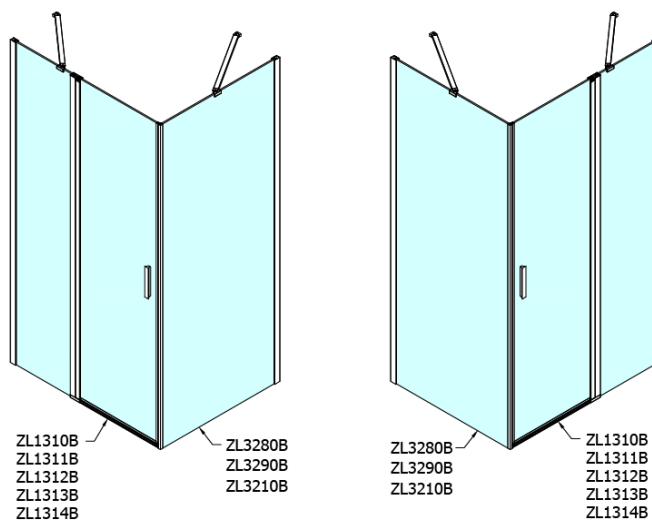

Kod: ZL3210B

Podstawowe informacje

Marka: Polysan
Seria: ZOOM BLACK

Rozmiary

Wysokość: 2000 mm
Głębokość: 1000 mm

Właściwości

Kolor profilu: Czarny mat
Kształt: Ścianka stała do drzwi prysznicowych
Rodzaj szkła: Szkło czyste
Wykończenie szkła: Antidrop
Grubość szkła: 6 mm
Waga / szt.: 32.0 kg
Opakowanie: 1 szt.
Gwarancja: 2 lata

Karta techniczna

ZL1280B
ZL1290B

ZL3280B
ZL3290B
ZL3210B

ZL3280B
ZL3290B
ZL3210B

ZL1280B
ZL1290B

ARTICLE	C
ZL3280B	770-790
ZL3290B	870-890
ZL3210B	970-990

ARTICLE	A	B
ZL1280B	770-790	~715
ZL1290B	870-890	~815

ARTICLE	A	B	C
ZL1310B	970-990	430	520
ZL1311B	1070-1090	480	570
ZL1312B	1170-1190	530	620
ZL1313B	1270-1290	630	620
ZL1314B	1370-1390	730	620

ARTICLE	D
ZL3280B	770-790
ZL3290B	870-890
ZL3210B	970-990