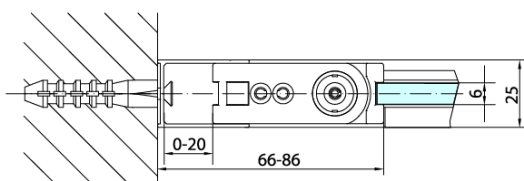

Kod: ZL3210B

Podstawowe informacje

Marka: Polysan
Seria: ZOOM BLACK

Rozmiary

Wysokość: 2000 mm
Głębokość: 1000 mm

Właściwości

Kolor profilu: Czarny mat
Kształt: Ścianka stała do drzwi prysznicowych
Rodzaj szkła: Szkło czyste
Wykończenie szkła: Antidrop
Grubość szkła: 6 mm
Waga / szt.: 32.0 kg
Opakowanie: 1 szt.
Gwarancja: 2 lata

Karta techniczna

ZL1280B
ZL1290B

ZL3280B
ZL3290B
ZL3210B

ZL3280B
ZL3290B
ZL3210B

ZL1280B
ZL1290B

ARTICLE	C
ZL3280B	770-790
ZL3290B	870-890
ZL3210B	970-990

ARTICLE	A	B
ZL1280B	770-790	~715
ZL1290B	870-890	~815

ARTICLE	A	B	C
ZL1310B	970-990	430	520
ZL1311B	1070-1090	480	570
ZL1312B	1170-1190	530	620
ZL1313B	1270-1290	630	620
ZL1314B	1370-1390	730	620

ARTICLE	D
ZL3280B	770-790
ZL3290B	870-890
ZL3210B	970-990