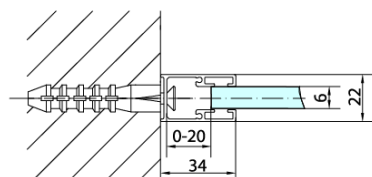

Kod: ZL3210B

Podstawowe informacje

Marka: Polysan
Seria: ZOOM BLACK

Rozmiary

Wysokość: 2000 mm
Głębokość: 1000 mm

Właściwości

Kolor profilu: Czarny mat
Kształt: Ścianka stała do drzwi prysznicowych
Rodzaj szkła: Szkło czyste
Wykończenie szkła: Antidrop
Grubość szkła: 6 mm
Waga / szt.: 32.0 kg
Opakowanie: 1 szt.
Gwarancja: 2 lata

Karta techniczna

ZL1280B
ZL1290B

ZL3280B
ZL3290B
ZL3210B

ZL3280B
ZL3290B
ZL3210B

ZL1280B
ZL1290B

ARTICLE	C
ZL3280B	770-790
ZL3290B	870-890
ZL3210B	970-990

ARTICLE	A	B
ZL1280B	770-790	~715
ZL1290B	870-890	~815

ARTICLE	A	B	C
ZL1310B	970-990	430	520
ZL1311B	1070-1090	480	570
ZL1312B	1170-1190	530	620
ZL1313B	1270-1290	630	620
ZL1314B	1370-1390	730	620

ARTICLE	D
ZL3280B	770-790
ZL3290B	870-890
ZL3210B	970-990