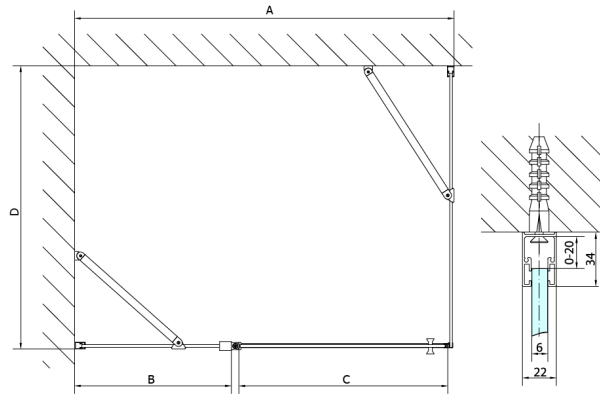

ZOOM BLACK ścianka boczna 1000mm, szkło czyste

Kod: ZL3210B

Rozmiary

Wysokość: 2000 mm

Głębokość: 1000 mm

Właściwości

Gwarancja: 2 lata

Karta techniczna

ZL1310B
ZL1311B
ZL1312B
ZL1313B
ZL1314B

ZL3280B
ZL3290B
ZL3210B

ZL1310B
ZL1311B
ZL1312B
ZL1313B
ZL1314B

ARTICLE	A	B	C
ZL1310B	970-990	430	520
ZL1311B	1070-1090	480	570
ZL1312B	1170-1190	530	620
ZL1313B	1270-1290	630	620
ZL1314B	1370-1390	730	620