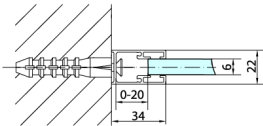

ZOOM BLACK ścianka boczna 1000mm, szkło czyste

Kod: ZL3210B

Rozmiary

Wysokość: 2000 mm

Głębokość: 1000 mm

Właściwości

Gwarancja: 2 lata

Karta techniczna

ZL1310B
ZL1311B
ZL1312B
ZL1313B
ZL1314B

ZL3280B
ZL3290B
ZL3210B

ZL1310B
ZL1311B
ZL1312B
ZL1313B
ZL1314B

ARTICLE	A	B	C
ZL1310B	970-990	430	520
ZL1311B	1070-1090	480	570
ZL1312B	1170-1190	530	620
ZL1313B	1270-1290	630	620
ZL1314B	1370-1390	730	620