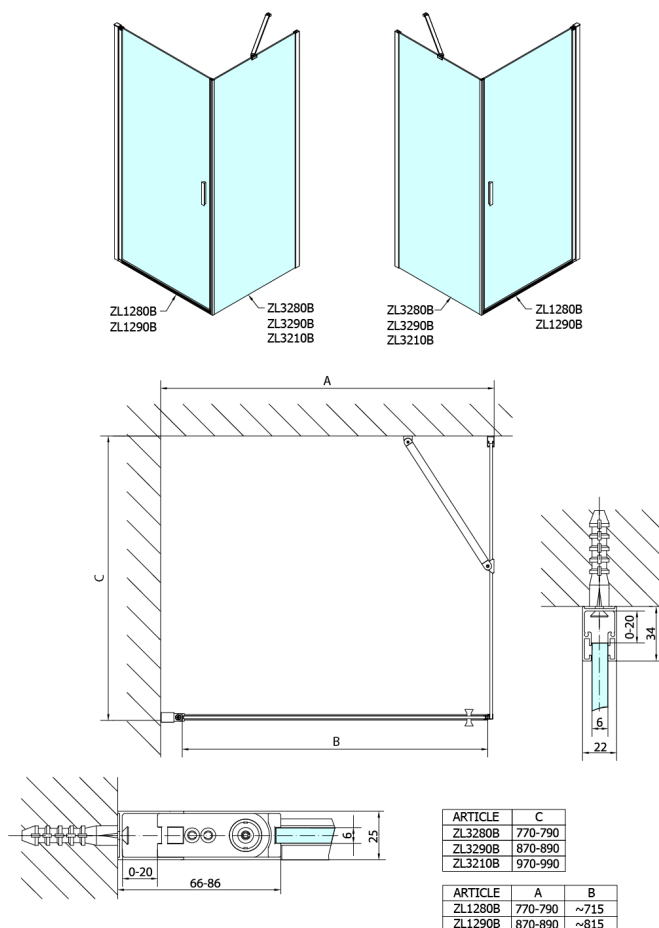

ZOOM BLACK ścianka boczna 1000mm, szkło czyste

Kod: ZL3210B

Rozmiary

Wysokość: 2000 mm

Głębokość: 1000 mm

Właściwości

Gwarancja: 2 lata

Karta techniczna

ZL1310B
ZL1311B
ZL1312B
ZL1313B
ZL1314B

ZL3280B
ZL3290B
ZL3210B

ZL1310B
ZL1311B
ZL1312B
ZL1313B
ZL1314B

ARTICLE	A	B	C
ZL1310B	970-990	430	520
ZL1311B	1070-1090	480	570
ZL1312B	1170-1190	530	620
ZL1313B	1270-1290	630	620
ZL1314B	1370-1390	730	620