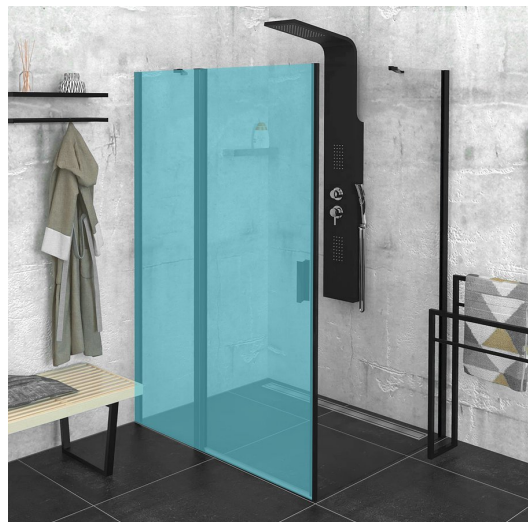

Kod: ZL3290B

Podstawowe informacje

Marka: Polysan
Seria: ZOOM BLACK

Rozmiary

Wysokość: 2000 mm
Głębokość: 900 mm

Właściwości

Kolor profilu: Czarny mat
Kształt: Ścianka stała do drzwi prysznicowych
Rodzaj szkła: Szkło czyste
Wykończenie szkła: Antidrop
Grubość szkła: 6 mm
Waga / szt.: 29.0 kg
Opakowanie: 1 szt.
Gwarancja: 2 lata

Karta techniczna

ARTICLE	C
ZL3280B	770-790
ZL3290B	870-890
ZL3210B	970-990

ARTICLE	A	B
ZL1280B	770-790	~715
ZL1290B	870-890	~815

ARTICLE	A	B	C
ZL1310B	970-990	430	520
ZL1311B	1070-1090	480	570
ZL1312B	1170-1190	530	620
ZL1313B	1270-1290	630	620
ZL1314B	1370-1390	730	620