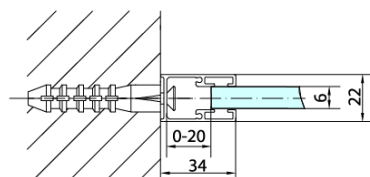

Kod: ZL3290B

Podstawowe informacje

Marka: Polysan
Seria: ZOOM BLACK

Rozmiary

Wysokość: 2000 mm
Głębokość: 900 mm

Właściwości

Kolor profilu: Czarny mat
Kształt: Ścianka stała do drzwi prysznicowych
Rodzaj szkła: Szkło czyste
Wykończenie szkła: Antidrop
Grubość szkła: 6 mm
Waga / szt.: 29.0 kg
Opakowanie: 1 szt.
Gwarancja: 2 lata

Karta techniczna

ARTICLE	C
ZL3280B	770-790
ZL3290B	870-890
ZL3210B	970-990

ARTICLE	A	B
ZL1280B	770-790	~715
ZL1290B	870-890	~815

ARTICLE	A	B	C
ZL1310B	970-990	430	520
ZL1311B	1070-1090	480	570
ZL1312B	1170-1190	530	620
ZL1313B	1270-1290	630	620
ZL1314B	1370-1390	730	620