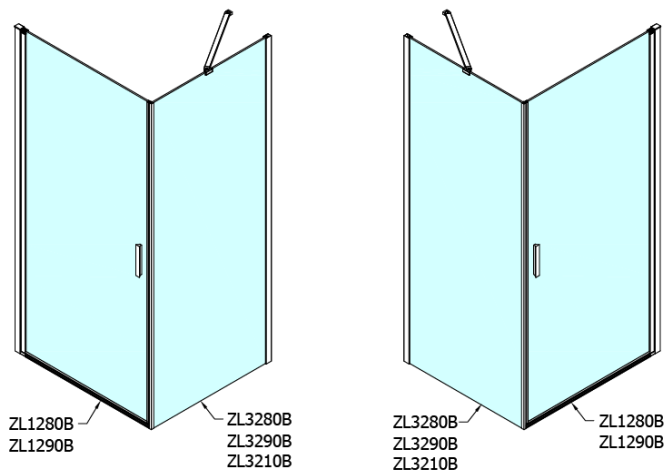

Kod: ZL3290B

Podstawowe informacje

Marka: Polysan
Seria: ZOOM BLACK

Rozmiary

Wysokość: 2000 mm
Głębokość: 900 mm

Właściwości

Kolor profilu: Czarny mat
Kształt: Ścianka stała do drzwi prysznicowych
Rodzaj szkła: Szkło czyste
Wykończenie szkła: Antidrop
Grubość szkła: 6 mm
Waga / szt.: 29.0 kg
Opakowanie: 1 szt.
Gwarancja: 2 lata

Karta techniczna

ARTICLE	C
ZL3280B	770-790
ZL3290B	870-890
ZL3210B	970-990

ARTICLE	A	B
ZL1280B	770-790	~715
ZL1290B	870-890	~815

ARTICLE	A	B	C
ZL1310B	970-990	430	520
ZL1311B	1070-1090	480	570
ZL1312B	1170-1190	530	620
ZL1313B	1270-1290	630	620
ZL1314B	1370-1390	730	620