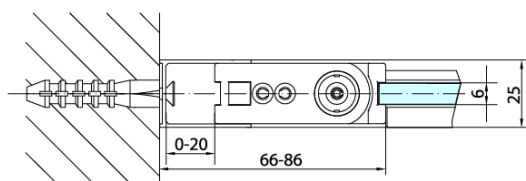

Kod: ZL3290B

Podstawowe informacje

Marka: Polysan
Seria: ZOOM BLACK

Rozmiary

Wysokość: 2000 mm
Głębokość: 900 mm

Właściwości

Kolor profilu: Czarny mat
Kształt: Ścianka stała do drzwi prysznicowych
Rodzaj szkła: Szkło czyste
Wykończenie szkła: Antidrop
Grubość szkła: 6 mm
Waga / szt.: 29.0 kg
Opakowanie: 1 szt.
Gwarancja: 2 lata

Karta techniczna

ARTICLE	C
ZL3280B	770-790
ZL3290B	870-890
ZL3210B	970-990

ARTICLE	A	B
ZL1280B	770-790	~715
ZL1290B	870-890	~815

ARTICLE	A	B	C
ZL1310B	970-990	430	520
ZL1311B	1070-1090	480	570
ZL1312B	1170-1190	530	620
ZL1313B	1270-1290	630	620
ZL1314B	1370-1390	730	620