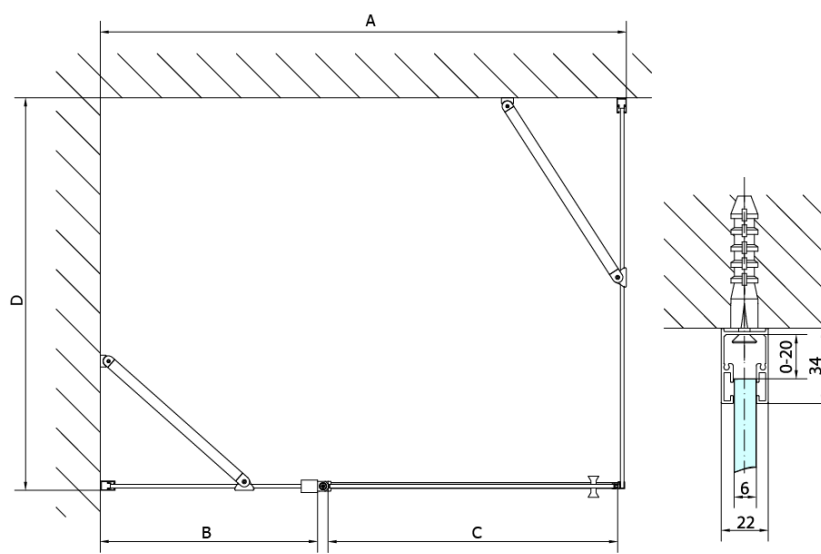

Kod: ZL3290B

Podstawowe informacje

Marka: Polysan
Seria: ZOOM BLACK

Rozmiary

Wysokość: 2000 mm
Głębokość: 900 mm

Właściwości

Kolor profilu: Czarny mat
Kształt: Ścianka stała do drzwi prysznicowych
Rodzaj szkła: Szkło czyste
Wykończenie szkła: Antidrop
Grubość szkła: 6 mm
Waga / szt.: 29.0 kg
Opakowanie: 1 szt.
Gwarancja: 2 lata

Karta techniczna

ARTICLE	C
ZL3280B	770-790
ZL3290B	870-890
ZL3210B	970-990

ARTICLE	A	B
ZL1280B	770-790	~715
ZL1290B	870-890	~815

ARTICLE	A	B	C
ZL1310B	970-990	430	520
ZL1311B	1070-1090	480	570
ZL1312B	1170-1190	530	620
ZL1313B	1270-1290	630	620
ZL1314B	1370-1390	730	620