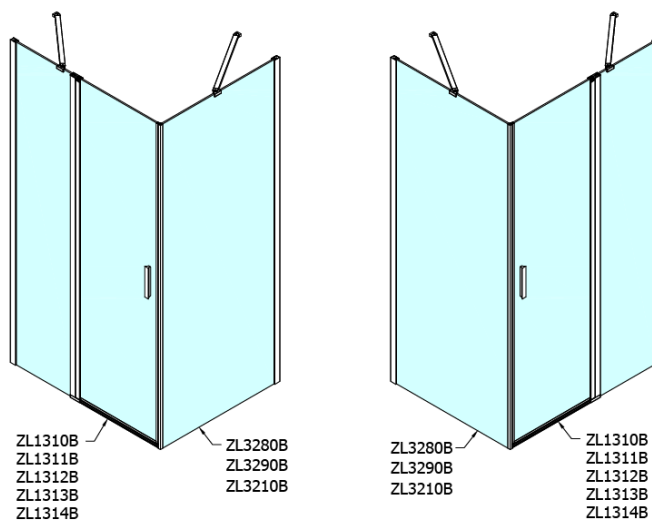

Kod: ZL3290B

Podstawowe informacje

Marka: Polysan
Seria: ZOOM BLACK

Rozmiary

Wysokość: 2000 mm
Głębokość: 900 mm

Właściwości

Kolor profilu: Czarny mat
Kształt: Ścianka stała do drzwi prysznicowych
Rodzaj szkła: Szkło czyste
Wykończenie szkła: Antidrop
Grubość szkła: 6 mm
Waga / szt.: 29.0 kg
Opakowanie: 1 szt.
Gwarancja: 2 lata

Karta techniczna

ARTICLE	C
ZL3280B	770-790
ZL3290B	870-890
ZL3210B	970-990

ARTICLE	A	B
ZL1280B	770-790	~715
ZL1290B	870-890	~815

ARTICLE	A	B	C
ZL1310B	970-990	430	520
ZL1311B	1070-1090	480	570
ZL1312B	1170-1190	530	620
ZL1313B	1270-1290	630	620
ZL1314B	1370-1390	730	620