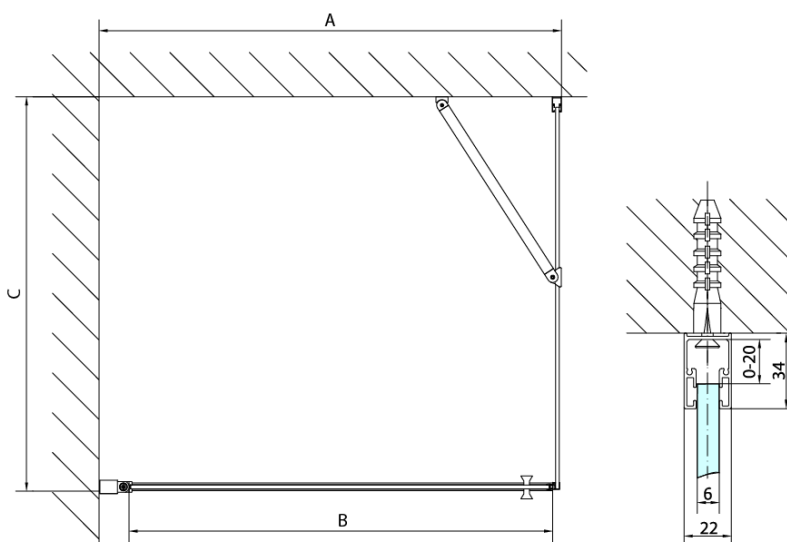

Kod: ZL3290B

Podstawowe informacje

Marka: Polysan
Seria: ZOOM BLACK

Rozmiary

Wysokość: 2000 mm
Głębokość: 900 mm

Właściwości

Kolor profilu: Czarny mat
Kształt: Ścianka stała do drzwi prysznicowych
Rodzaj szkła: Szkło czyste
Wykończenie szkła: Antidrop
Grubość szkła: 6 mm
Waga / szt.: 29.0 kg
Opakowanie: 1 szt.
Gwarancja: 2 lata

Karta techniczna

ARTICLE	C
ZL3280B	770-790
ZL3290B	870-890
ZL3210B	970-990

ARTICLE	A	B
ZL1280B	770-790	~715
ZL1290B	870-890	~815

ARTICLE	A	B	C
ZL1310B	970-990	430	520
ZL1311B	1070-1090	480	570
ZL1312B	1170-1190	530	620
ZL1313B	1270-1290	630	620
ZL1314B	1370-1390	730	620