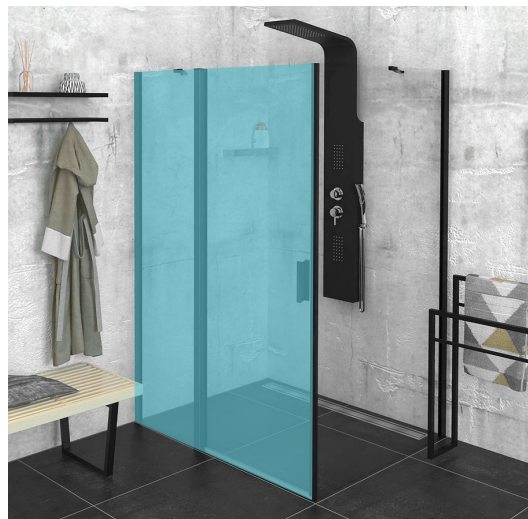

Kod: ZL3290B

Podstawowe informacje

Marka: Polysan
Seria: ZOOM BLACK

Rozmiary

Wysokość: 2000 mm
Głębokość: 900 mm

Właściwości

Kolor profilu: Czarny mat
Kształt: Ścianka stała do drzwi prysznicowych
Rodzaj szkła: Szkło czyste
Wykończenie szkła: Antidrop
Grubość szkła: 6 mm
Waga / szt.: 29.0 kg
Opakowanie: 1 szt.
Gwarancja: 2 lata

Karta techniczna

ARTICLE	C
ZL3280B	770-790
ZL3290B	870-890
ZL3210B	970-990

ARTICLE	A	B
ZL1280B	770-790	~715
ZL1290B	870-890	~815

ARTICLE	A	B	C
ZL1310B	970-990	430	520
ZL1311B	1070-1090	480	570
ZL1312B	1170-1190	530	620
ZL1313B	1270-1290	630	620
ZL1314B	1370-1390	730	620