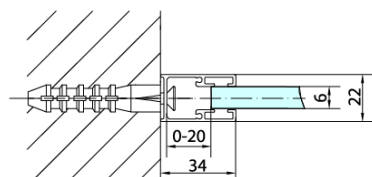

Kod: ZL3290B

Podstawowe informacje

Marka: Polysan
Seria: ZOOM BLACK

Rozmiary

Wysokość: 2000 mm
Głębokość: 900 mm

Właściwości

Kolor profilu: Czarny mat
Kształt: Ścianka stała do drzwi prysznicowych
Rodzaj szkła: Szkło czyste
Wykończenie szkła: Antidrop
Grubość szkła: 6 mm
Waga / szt.: 29.0 kg
Opakowanie: 1 szt.
Gwarancja: 2 lata

Karta techniczna

ARTICLE	C
ZL3280B	770-790
ZL3290B	870-890
ZL3210B	970-990

ARTICLE	A	B
ZL1280B	770-790	~715
ZL1290B	870-890	~815

ARTICLE	A	B	C
ZL1310B	970-990	430	520
ZL1311B	1070-1090	480	570
ZL1312B	1170-1190	530	620
ZL1313B	1270-1290	630	620
ZL1314B	1370-1390	730	620